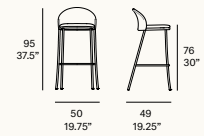

C099 N
Upholstered bar stool
Taburete tapizado
Tabouret tapissé
Barhocker, gepolstert

C099 N C
Upholstered counter stool
Taburete tapizado
Tabouret tapissé
Barhocker, gepolstert