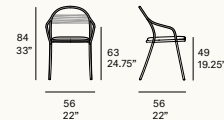

petale

mut design, 2020/2024

C097 TA
Hand-woven chair with diamond pattern
Chaise tissé avec motif diamant

C098 TA
Hand-woven dining armchair with diamond pattern
Fauteuil de salle à manger tissé avec motif diamant

C097 TB
Hand-woven chair with grid pattern
Chaise tissé avec motif quadrillé

C098 TB
Hand-woven dining armchair with grid pattern
Fauteuil de salle à manger tissé avec motif quadrillé

C097 TC
Hand-woven chair with stripe pattern
Chaise tissé avec motif horizontal

C098 TC
Hand-woven dining armchair with stripe pattern
Fauteuil de salle à manger tissé avec motif horizontal

C097 N
Upholstered chair
Silla tapizada
Chaise tapissée
Stuhl, gepolstert

Frame:

- 102 FT light grey
- 108 FT oxide
- 110 FT bronze
- 111 FT graphite
- 113 FT sage
- 120 FT off white
- 124 FT linen

Rope:

- taupe
- SPK dark orange
- SPK sand
- SPK concrete
- SPK oxide
- SPK ivy
- SPK turquoise
- forest green
- SPK white
- SPK graphite
- SPK bronze

Upholstered seat:

- G21
- G22
- G23
- Batyline Eden
- Batyline Elios
- Premium Sunbrella Sling

Upholstered backrest:

- Sunbrella Sling
- Batyline Eden
- Batyline Elios
- Premium Sunbrella Sling

mut design, 2020/2024

C099 TA
Hand-woven bar stool with diamond pattern
Taburete tejido con patrón diamante
Tabouret tissé avec motif diamant
Barhocker mit Seil, Rautenmuster

C099 TA C
Hand-woven counter stool with diamond pattern
Taburete tejido con patrón diamante
Tabouret tissé avec motif diamant
Barhocker mit Seil, Rautenmuster

C099 TB
Hand-woven bar stool with grid pattern
Taburete tejido con patrón de cuadrícula
Tabouret tissé avec motif quadrillé
Barhocker mit Seil, Gittermuster

C099 TB C
Hand-woven counter stool with grid pattern
Taburete tejido con patrón de cuadrícula
Tabouret tissé avec motif quadrillé
Barhocker mit Seil, Gittermuster