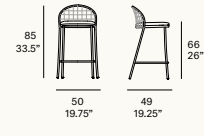

C099 TB C
Hand-woven counter stool with grid pattern
Taburete tejido con patrón de cuadrícula
Tabouret tissé avec motif quadrillé
Barhocker mit Seil, Gittermuster