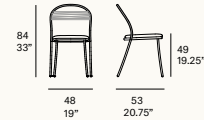

C097 TC
Hand-woven chair with stripe pattern
Chaise tissé avec motif horizontal

C098 TC
Hand-woven dining armchair with stripe pattern
Fauteuil de salle à manger tissé avec motif horizontal