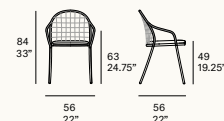

petale

mut design, 2020/2024

C097 TA
Hand-woven chair with diamond pattern
Chaise tissé avec motif diamant

C098 TA
Hand-woven dining armchair with diamond pattern
Fauteuil de salle à manger tissé avec motif diamant

C097 TB
Hand-woven chair with grid pattern
Chaise tissé avec motif quadrillé

C098 TB
Hand-woven dining armchair with grid pattern
Fauteuil de salle à manger tissé avec motif quadrillé

C097 TC
Hand-woven chair with stripe pattern
Chaise tissé avec motif horizontal

C098 TC
Hand-woven dining armchair with stripe pattern
Fauteuil de salle à manger tissé avec motif horizontal

C097 N
Upholstered chair
Silla tapizada
Chaise tapissée
Stuhl, gepolstert

Frame:

- 102 FT light grey
- 108 FT oxide
- 110 FT bronze
- 111 FT graphite
- 113 FT sage
- 120 FT off white
- 124 FT linen

Rope:

- taupe
- SPK dark orange
- SPK sand
- SPK concrete
- SPK oxide
- SPK ivy
- SPK turquoise
- forest green
- SPK white
- SPK graphite
- SPK bronze

Upholstered seat:

- G21
- G22
- G23
- Batyline Eden
- Batyline Elios
- Premium Sunbrella Sling

Upholstered backrest:

- Sunbrella Sling
- Batyline Eden
- Batyline Elios
- Premium Sunbrella Sling

mut design, 2020/2024

C099 TA
Hand-woven bar stool with diamond pattern
Taburete tejido con patrón diamante
Tabouret tissé avec motif diamant
Barhocker mit Seil, Rautenmuster

C099 TA C
Hand-woven counter stool with diamond pattern
Taburete tejido con patrón diamante
Tabouret tissé avec motif diamant
Barhocker mit Seil, Rautenmuster

C099 TB
Hand-woven bar stool with grid pattern
Taburete tejido con patrón de cuadrícula
Tabouret tissé avec motif quadrillé
Barhocker mit Seil, Gittermuster

C099 TB C
Hand-woven counter stool with grid pattern
Taburete tejido con patrón de cuadrícula
Tabouret tissé avec motif quadrillé
Barhocker mit Seil, Gittermuster