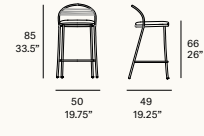

C099 TC C
Hand-woven counter stool with stripe pattern
Taburete tejido con patrón horizontal
Tabouret tissé avec motif horizontal
Barhocker mit Seil, horizontalem Muster