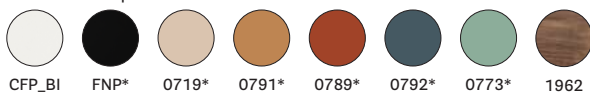

TECHNICAL DETAILS

Item TRZ159X159

Item TRZD159

Item TRZ200/265X100

Item TRZ340X110

Solid laminate top finishes

*Anti-fingerprint finish

Composite marble top finishes