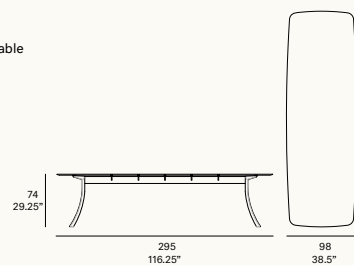

C926
—
Rectangular dining table
Table rectangulaire