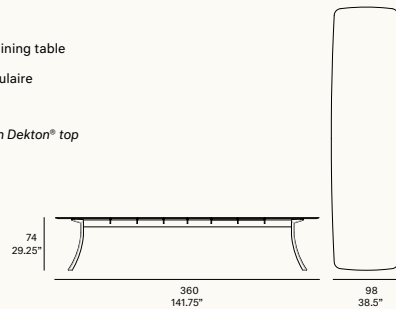

C927
—
Rectangular dining table
Table rectangulaire

not available in Dekton® top