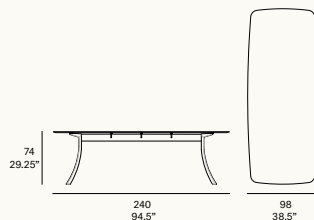

C925
—
Rectangular dining table
Table rectangulaire