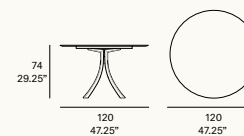

falcata outdoor

lievore altherr molina, 2016

C935 R
—
Round dining table
Table ronde

not available in Dekton® top

C935 E
—
Elliptical dining table
Table elliptique