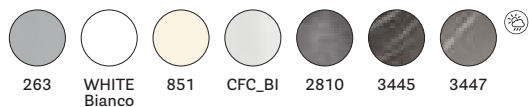

Solid laminate top