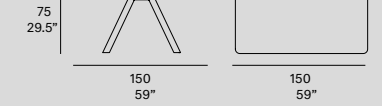

manel molina, 2020

T220 140
—
Rectangular dining table

Rechteckiger Tisch

T234 C
—
Square dining table

T220 180
—
Rectangular dining table

T238 C
—
Square dining table

T220 240
—
Rectangular dining table

T234 R
—
Round dining table