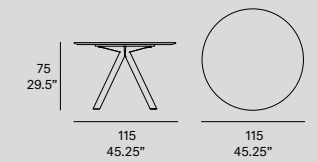

T238R Atrivm indoor. Round dining table / mesa redonda. Ø150x75 / Ø59" x 29.5". W01 natural oak

T220 295 Atrivm indoor. Rectangular dining table / mesa rectangular. 295x98x75 / 116,25" x 38,5" x 29,5". W02 white stained

manel molina, 2020

T220 140
—
Rectangular dining table

Rechteckiger Tisch

T234 C
—
Square dining table

T220 180
—
Rectangular dining table

T238 C
—
Square dining table

T220 240
—
Rectangular dining table

T234 R
—
Round dining table

T220 295
—
Rectangular dining table

T238 R
—
Round dining table