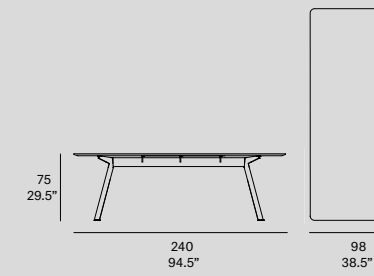

T238R Atrivm indoor. Round dining table / mesa redonda. Ø150x75 / Ø59" x 29.5". W01 natural oak

T220 295 Atrivm indoor. Rectangular dining table / mesa rectangular. 295x98x75 / 116,25" x 38,5" x 29,5". W02 white stained

manel molina, 2020

T220 140
—
Rectangular dining table

Rechteckiger Tisch

T234 C
—
Square dining table

T220 180
—
Rectangular dining table

T238 C
—
Square dining table

T220 240
—
Rectangular dining table

T234 R
—
Round dining table

T220 295
—
Rectangular dining table

T238 R
—
Round dining table