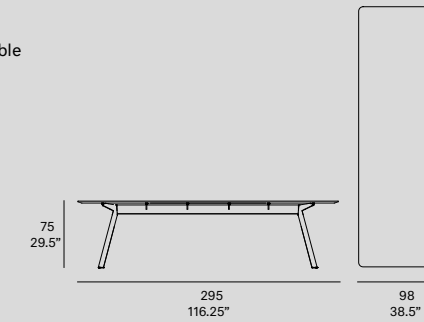

T238R Atrivm indoor. Round dining table / mesa redonda. Ø150x75 / Ø59" x 29.5". W01 natural oak

T220 295 Atrivm indoor. Rectangular dining table / mesa rectangular. 295x98x75 / 116,25" x 38,5" x 29,5". W02 white stained

manel molina, 2020

T220 140
—
Rectangular dining table

Rechteckiger Tisch

T234 C
—
Square dining table

T220 180
—
Rectangular dining table

T238 C
—
Square dining table

T220 240
—
Rectangular dining table

T234 R
—
Round dining table

T220 295
—
Rectangular dining table

T238 R
—
Round dining table