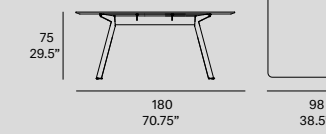

manel molina, 2020

T220 140
—
Rectangular dining table

Rechteckiger Tisch

T234 C
—
Square dining table

T220 180
—
Rectangular dining table

T238 C
—
Square dining table

T220 240
—
Rectangular dining table

T234 R
—
Round dining table

T220 295
—
Rectangular dining table

T238 R
—
Round dining table