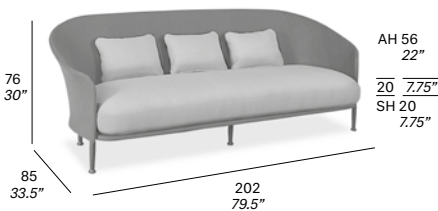

11 kg — 17 kg / 0,68 m³ —

C831 Armchair

frame

- 100 FT white, 111 FT graphite, 102 FT light grey, 108 FT oxide, 109 FT champagne, 110 FT bronze, 113 FT sage

upholstered

- Sunbrella Sling, Batyline Eden, Batyline Elios

*

cushions

(1 cushion 45x45 cm / 17.75"x17.75" included)

- G11 7,118
- G12 7,234
- G13 7,785
- C OM (1,40 / 1,50 > 2,20 m + 0,5 m) 6,980

protective cover

+940

16 kg — 25 kg / 1,10 m³ —

* included in price

cushions / confección / coussins / Kissen

(1 cushion 40x27 cm / 15.75"x10.75" included)

· G11	386	1685
· G12	441	1740
· G13	496	1795
· COM (1,40 / 1,50 > 1,20 m)	356	1655

protective cover / funda / housse / Schutzhaube +263

FR foam / espuma FR / mousse FR / FR Schaumstoff +38

11 kg – 17 kg / 0,68 m³ – – 2020 77,79 – 2022 53,55

C832

sofá bajo / canapé bas / Sofa mit niedriger Rückenlehene

frame / estructura / structure / Gestell 2805