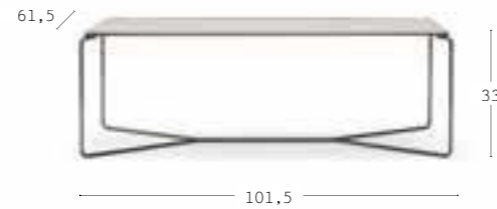

MARCEL 471		
5,4 kg	0,23 m³	1 pz