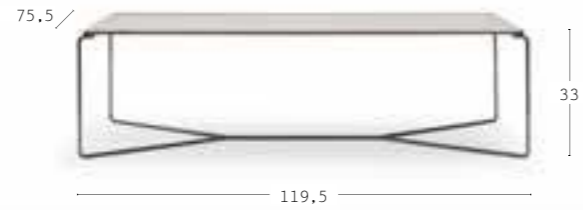

MARCEL 470		
6,7 kg	0,33 m³	1 pz