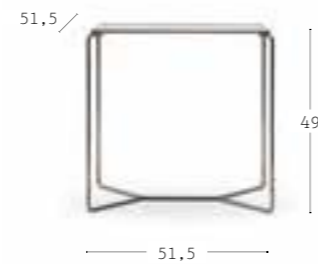

MARCEL 472		
5,0 kg	0,21 m ³	1 pz

MARCEL 471		
5,4 kg	0,23 m ³	1 pz

MARCEL 473		
4,3 kg	0,14 m ³	1 pz

MARCEL 474		
4,2 kg	0,15 m ³	1 pz

VETRO / GLASS			
50x50 cm	4,5 kg	0,01 m ³	1 pz
60x60 cm	6,5 kg	0,01 m ³	1 pz
74x74 cm	10 kg	0,02 m ³	1 pz
60x100 cm	11 kg	0,02 m ³	1 pz
74x118 cm	16,2 kg	0,02 m ³	1 pz

VETRO FUMÈ / SMOKED GLASS			
50x50 cm	4,5 kg	0,01 m ³	1 pz
60x60 cm	6,5 kg	0,01 m ³	1 pz
74x74 cm	10 kg	0,02 m ³	1 pz
60x100 cm	11 kg	0,02 m ³	1 pz
74x118 cm	16,2 kg	0,02 m ³	1 pz

MARMO BIANCO / WHITE MARBLE			
50x50 cm	13,0 kg	0,02 m ³	1 pz
60x60 cm	18,8 kg	0,03 m ³	1 pz
74x74 cm	28,8 kg	0,05 m ³	1 pz
60x100 cm	31,5 kg	0,05 m ³	1 pz
74x118 cm	46,1 kg	0,08 m ³	1 pz