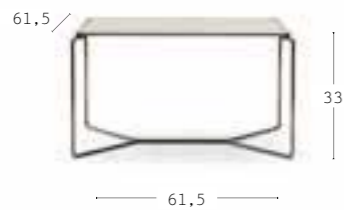

MARCEL 472		
5,0 kg	0,21 m ³	1 pz

MARCEL 471		
5,4 kg	0,23 m ³	1 pz

MARCEL 473		
4,3 kg	0,14 m ³	1 pz

MARCEL 474		
4,2 kg	0,15 m ³	1 pz

VETRO / GLASS			
50x50 cm	4,5 kg	0,01 m ³	1 pz
60x60 cm	6,5 kg	0,01 m ³	1 pz
74x74 cm	10 kg	0,02 m ³	1 pz
60x100 cm	11 kg	0,02 m ³	1 pz
74x118 cm	16,2 kg	0,02 m ³	1 pz

VETRO FUMÈ / SMOKED GLASS			
50x50 cm	4,5 kg	0,01 m ³	1 pz
60x60 cm	6,5 kg	0,01 m ³	1 pz
74x74 cm	10 kg	0,02 m ³	1 pz
60x100 cm	11 kg	0,02 m ³	1 pz
74x118 cm	16,2 kg	0,02 m ³	1 pz

MARMO BIANCO / WHITE MARBLE			
50x50 cm	13,0 kg	0,02 m ³	1 pz
60x60 cm	18,8 kg	0,03 m ³	1 pz
74x74 cm	28,8 kg	0,05 m ³	1 pz
60x100 cm	31,5 kg	0,05 m ³	1 pz
74x118 cm	46,1 kg	0,08 m ³	1 pz