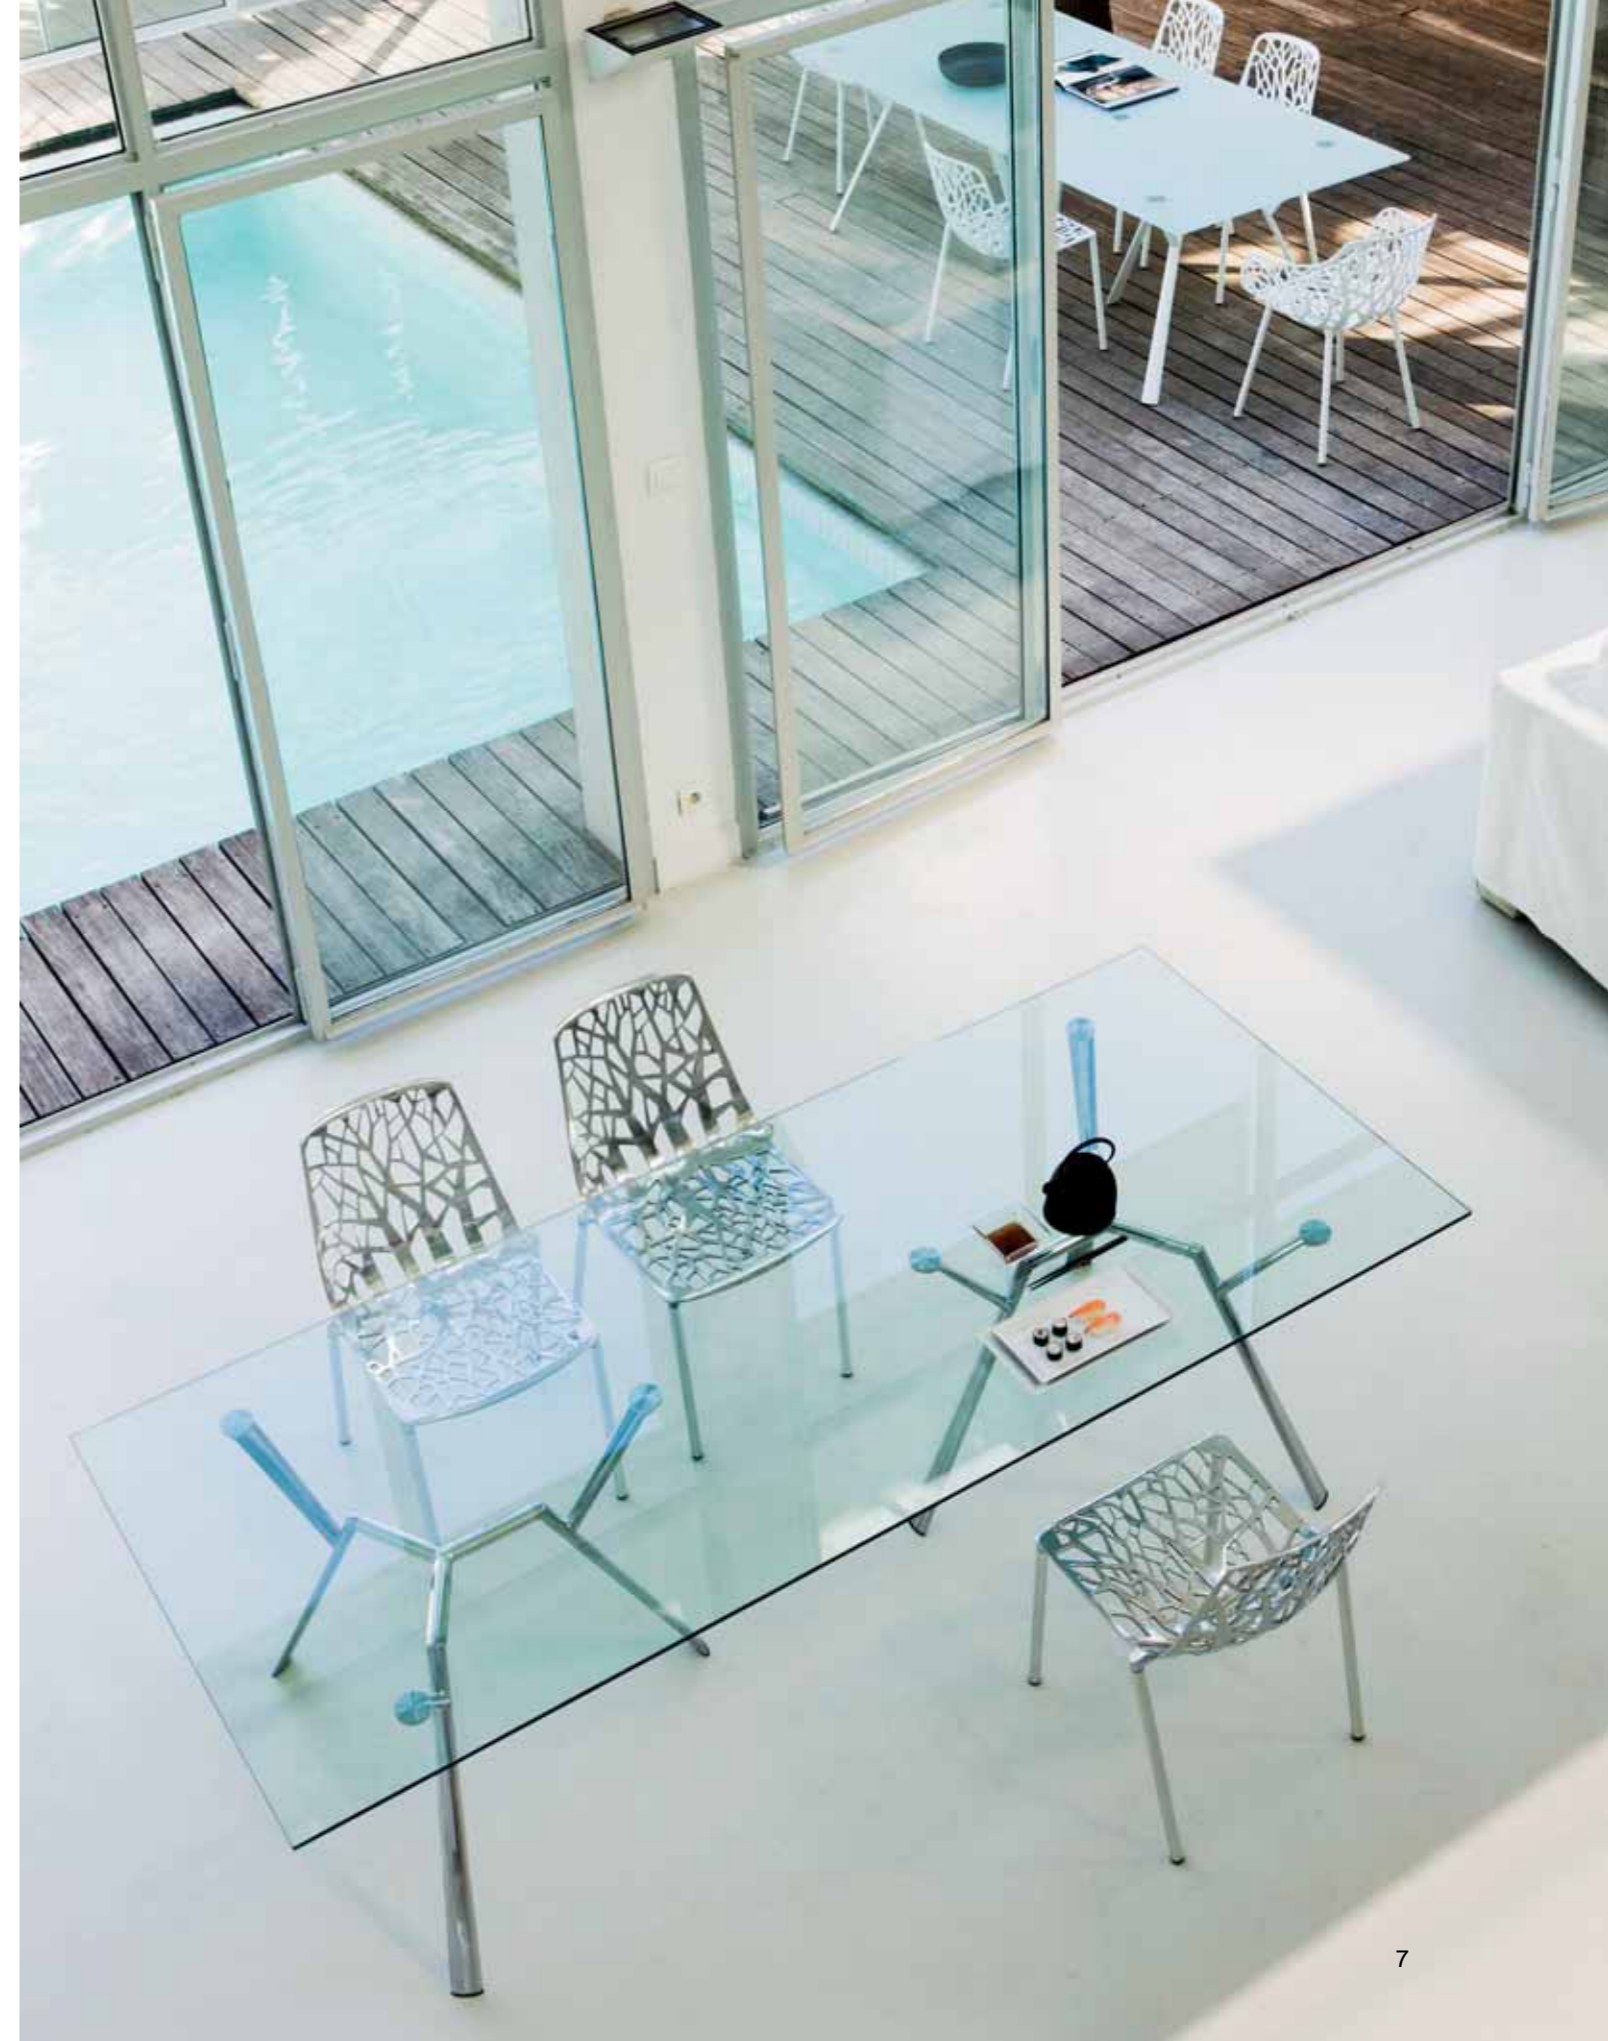

TAVOLO / TABLE

RADICE QUADRA tavolo/table (cm 140 x 140 x h 74) _ FOREST sedia/chair

RADICE QUADRA

Robby & Francesca Cantarutti

RADICE QUADRA

design: Robby & Francesca Cantarutti

Collezione di tavoli in alluminio pressofuso ed estruso, verniciato o lucidato a seconda della collocazione in ambiente domestico o in spazi aperti. È proposto anche con piano in cristallo (IN) o in teak asiatico stagionato (IN/OUT). Struttura disponibile in 7 colori (vedere relativa sezione) e in versione cromata (IN).

Collection of tables in extruded die-cast aluminium, either painted or polished depending on whether they're placed indoors or outdoors. Also comes with a glass table top (IN) or table top in seasoned Asiatic teak (IN/OUT). Frame available in 7 colours (see related section) and with chrome finish (IN).