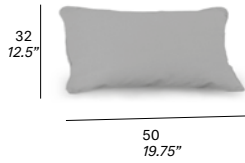

- G11 18,249
- G12 18,658
- G13 20,467
- COM (1,40 / 1,50 > 10 m + 2 m) 17,655

64 kg — 80 kg / 2,28 m³ — 70

Decorative Cushions

REF	ARTICLE	OPTIONS	TOTAL (CAD\$)
-----	---------	---------	---------------

C997 Cushion

· G11	172
· G12	185
· G13	228
· COM (1,40 / 1,50 > 0,50 m)	152

FR polyester fibre +17

0,34 kg — 0,35 kg / 0,03 m³

C986 Rectangular cushion

· G11	158
· G12	168
· G13	208
· COM (1,40 / 1,50 > 0,40 m)	142