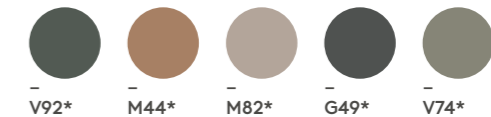

## Upholstery options / Opciones de tapizado

– Upholstery monoshell  
Carcasa tapizada

– Upholstery monoshell soft  
Carcasa tapizada soft

## Plastic Colours / Colores de Plástico

\*Ecoplas (100% recycled polypropylene)  
Available only for monoshells.

Many of the products of this collection are GREENGUARD Gold certified by UL Solutions.

Gran parte de los productos de esta colección, cuentan con el certificado GREENGUARD Gold de UL Solutions.