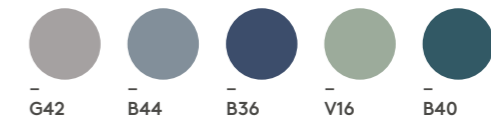

## Upholstery options / Opciones de tapizado

– Upholstery monoshell  
Carcasa tapizada

– Upholstery monoshell soft  
Carcasa tapizada soft

## Plastic Colours / Colores de Plástico

\*Ecoplas (100% recycled polypropylene)  
Available only for monoshells.

Many of the products of this collection are GREENGUARD Gold certified by UL Solutions.

Gran parte de los productos de esta colección, cuentan con el certificado GREENGUARD Gold de UL Solutions.