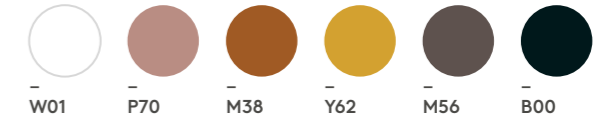

## Upholstery options / Opciones de tapizado

– Upholstery monoshell  
Carcasa tapizada

– Upholstery monoshell soft  
Carcasa tapizada soft

## Plastic Colours / Colores de Plástico

\*Ecoplas (100% recycled polypropylene)  
Available only for monoshells.

Many of the products of this collection are GREENGUARD Gold certified by UL Solutions.

Gran parte de los productos de esta colección, cuentan con el certificado GREENGUARD Gold de UL Solutions.