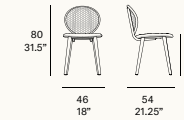

T001 W

Dining chair with solid wood legs
Silla con patas de madera
Chaise avec pieds en bois
Stuhl, Fussgestell in Massivholz