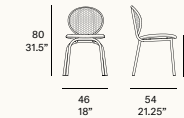

T001 M

Dining chair with metal legs
Silla con patas metálicas
Chaise avec pieds métalliques
Stuhl, Fussgestell in Metall