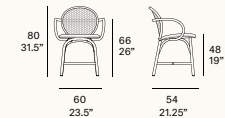

T002 R

Dining armchair with rattan legs
Sillón comedor con patas de rattan
Fauteuil de salle à manger avec pieds en rotin
Stuhl, Fussgestell in Rattan