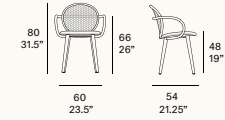

T002 W

Dining armchair with solid wood legs
Sillón comedor con patas de madera
Fauteuil de salle à manger avec pieds en bois
Stuhl, Fussgestell in Massivholz