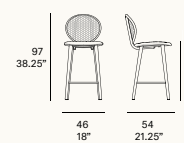

T008 W

Counter stool with solid wood legs
Taburete con patas de madera
Tabouret avec pieds en bois
Barhocker, Fussgestell in Massivholz