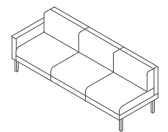

Lore right arm three seat chaise - left arm corner unit - two seat bench

Lore Square Leg

Lore Round Leg

2201
Lore club chair
H29 W33 D29

SEAT
H17 W26 D21.5

2202
Lore two seat sofa
H29 W59 D29

SEAT
H17 W52 D21.5

2203
Lore three seat sofa
H29 W85 D29

SEAT
H17 W78 D21.5

2301
Lore armless chair
H29 W26 D29

SEAT
H17 W26 D21.5

2302
Lore armless two seat sofa
H29 W52 D29

SEAT
H17 W52 D21.5

2303
Lore armless three seat sofa
H29 W78 D29

SEAT
H17 W78 D21.5

2401
Lore single seat bench
H17 W26 D29

2402
Lore two seat bench
H17 W52 D29

2403
Lore three seat bench
H17 W78 D29

2501
Lore right arm
corner unit
H29 W29.5 D29

SEAT
H17 W26 D21.5

2601
Lore right arm
two seat chaise
H29 W55.5 D29

SEAT
H17 W52 D21.5

2701
Lore right arm
three seat chaise
H29 W81.5 D29

SEAT
H17 W78 D21.5

2502
Lore left arm
corner unit
H29 W29.5 D29

SEAT
H17 W26 D21.5

2602
Lore left arm
two seat chaise
H29 W55.5 D29

SEAT
H17 W52 D21.5