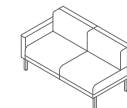

Lore right arm three seat chaise - left arm corner unit - two seat bench

Lore Square Leg

Lore Round Leg

2201
Lore club chair
H29 W33 D29

SEAT
H17 W26 D21.5

2202
Lore two seat sofa
H29 W59 D29

SEAT
H17 W52 D21.5

2203
Lore three seat sofa
H29 W85 D29

SEAT
H17 W78 D21.5

2301
Lore armless chair
H29 W26 D29

SEAT
H17 W26 D21.5

2302
Lore armless two seat sofa
H29 W52 D29

SEAT
H17 W52 D21.5

2303
Lore armless three seat sofa
H29 W78 D29

SEAT
H17 W78 D21.5

2401
Lore single seat bench
H17 W26 D29

2402
Lore two seat bench
H17 W52 D29

2403
Lore three seat bench
H17 W78 D29

2501
Lore right arm
corner unit
H29 W29.5 D29

SEAT
H17 W26 D21.5

2601
Lore right arm
two seat chaise
H29 W55.5 D29

SEAT
H17 W52 D21.5

2701
Lore right arm
three seat chaise
H29 W81.5 D29

SEAT
H17 W78 D21.5

2502
Lore left arm
corner unit
H29 W29.5 D29

SEAT
H17 W26 D21.5

2602
Lore left arm
two seat chaise
H29 W55.5 D29

SEAT
H17 W52 D21.5