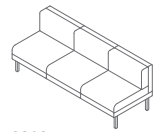

Lore right arm three seat chaise - left arm corner unit - two seat bench

Lore Square Leg

Lore Round Leg

2201
Lore club chair
H29 W33 D29

SEAT
H17 W26 D21.5

2202
Lore two seat sofa
H29 W59 D29

SEAT
H17 W52 D21.5

2203
Lore three seat sofa
H29 W85 D29

SEAT
H17 W78 D21.5

2301
Lore armless chair
H29 W26 D29

SEAT
H17 W26 D21.5

2302
Lore armless two seat sofa
H29 W52 D29

SEAT
H17 W52 D21.5

2303
Lore armless three seat sofa
H29 W78 D29

SEAT
H17 W78 D21.5

2401
Lore single seat bench
H17 W26 D29

2402
Lore two seat bench
H17 W52 D29

2403
Lore three seat bench
H17 W78 D29

2501
Lore right arm
corner unit
H29 W29.5 D29

SEAT
H17 W26 D21.5

2601
Lore right arm
two seat chaise
H29 W55.5 D29

SEAT
H17 W52 D21.5

2701
Lore right arm
three seat chaise
H29 W81.5 D29

SEAT
H17 W78 D21.5

2502
Lore left arm
corner unit
H29 W29.5 D29

SEAT
H17 W26 D21.5

2602
Lore left arm
two seat chaise
H29 W55.5 D29

SEAT
H17 W52 D21.5