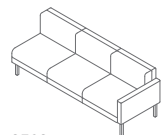

Lore right arm three seat chaise - left arm corner unit - two seat bench

Lore Square Leg

Lore Round Leg

2201
Lore club chair
H29 W33 D29

SEAT
H17 W26 D21.5

2202
Lore two seat sofa
H29 W59 D29

SEAT
H17 W52 D21.5

SEAT
H17 W78 D21.5

2401
Lore single seat bench
H17 W26 D29

2402
Lore two seat bench
H17 W52 D29

2403
Lore three seat bench
H17 W78 D29

2501
Lore right arm
corner unit
H29 W29.5 D29

SEAT
H17 W26 D21.5

2601
Lore right arm
two seat chaise
H29 W55.5 D29

SEAT
H17 W52 D21.5

2701
Lore right arm
three seat chaise
H29 W81.5 D29

SEAT
H17 W78 D21.5

2502
Lore left arm
corner unit
H29 W29.5 D29

SEAT
H17 W26 D21.5

2602
Lore left arm
two seat chaise
H29 W55.5 D29

SEAT
H17 W52 D21.5

2702
Lore left arm
three seat chaise
H29 W81.5 D29

SEAT
H17 W78 D21.5