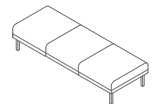

Lore right arm three seat chaise - left arm corner unit - two seat bench

Lore Square Leg

Lore Round Leg

2201
Lore club chair
H29 W33 D29

SEAT
H17 W26 D21.5

2202
Lore two seat sofa
H29 W59 D29

SEAT
H17 W52 D21.5

2203
Lore three seat sofa
H29 W85 D29

SEAT
H17 W78 D21.5

2301
Lore armless chair
H29 W26 D29

SEAT
H17 W26 D21.5

2302
Lore armless two seat sofa
H29 W52 D29

SEAT
H17 W52 D21.5

2303
Lore armless three seat sofa
H29 W78 D29

SEAT
H17 W78 D21.5

2401
Lore single seat bench
H17 W26 D29

2402
Lore two seat bench
H17 W52 D29

2403
Lore three seat bench
H17 W78 D29

2501
Lore right arm
corner unit
H29 W29.5 D29

SEAT
H17 W26 D21.5

2601
Lore right arm
two seat chaise
H29 W55.5 D29

SEAT
H17 W52 D21.5

2701
Lore right arm
three seat chaise
H29 W81.5 D29

SEAT
H17 W78 D21.5

2502
Lore left arm
corner unit
H29 W29.5 D29

SEAT
H17 W26 D21.5

2602
Lore left arm
two seat chaise
H29 W55.5 D29

SEAT
H17 W52 D21.5