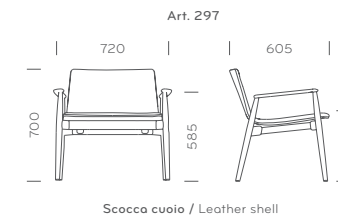

Malmö

Malmö

Art. 295 - 296 - 297

Poltrona Lounge con struttura in essenza di frassino, scocca in multistrato impiallacciato frassino, imbottita oppure rivestita in cuoio con cuciture in tinta.
Lounge chair in solid ash wood, plywood shell ash veneered, upholstered or leather seat version with matching stitches.

Finiture: / Finishes:

296

295