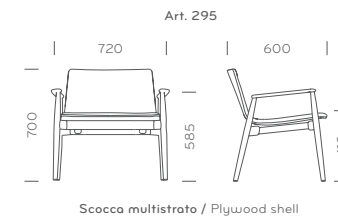

Malmö

Malmö

Art. 295 - 296 - 297

Poltrona Lounge con struttura in essenza di frassino, scocca in multistrato impiallacciato frassino, imbottita oppure rivestita in cuoio con cuciture in tinta.
Lounge chair in solid ash wood, plywood shell ash veneered, upholstered or leather seat version with matching stitches.