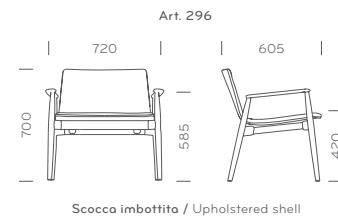

Malmö

Malmö

Art. 295 - 296 - 297

Poltrona Lounge con struttura in essenza di frassino, scocca in multistrato impiallacciato frassino, imbottita oppure rivestita in cuoio con cuciture in tinta.
Lounge chair in solid ash wood, plywood shell ash veneered, upholstered or leather seat version with matching stitches.