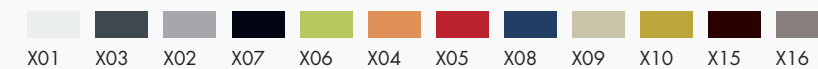

Colori dell'integrale
Skin injected foam colours

Colori dell'integrale
Skin injected foam colours

907.40
Cushion

907.31

- 907.73  Cromato lucido / Polished chrome steel
- 907.74  Acciaio bianco o nero / White or black lacquered steel

Colori dell'integrale
Skin injected foam colours

Colori dell'integrale
Skin injected foam colours

Colori dell'integrale
Integral foam colours

907.41 Barstool
907.42 Counter stool

907.51 ↻ ↓ Barstool