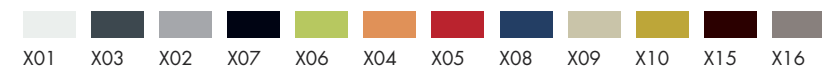

907 UP-CHAIR

Design Martin Ballendat

Prodotto di tendenza, dalle forme organiche. La scocca è in *Freeform advanced*, schiumato integrale disponibile in 12 colori. Le gambe in metallo sono disponibili in acciaio cromato opaco o lucido e in legno. Base a colonna in acciaio cromato lucido, verniciato bianco o nero. Una versione sofisticata è l'Up-chair leather. Disponibile con 4 gambe in metallo o con 4 gambe in legno.

Colori dell'integrale
Skin injected foam colours

Colori dell'integrale
Skin injected foam colours

907.40
Cushion

907.31

- 907.73  Cromato lucido / Polished chrome steel
- 907.74  Acciaio bianco o nero / White or black lacquered steel

Colori dell'integrale
Skin injected foam colours

Colori dell'integrale
Skin injected foam colours

Colori dell'integrale
Integral foam colours

907.41 Barstool
907.42 Counter stool

907.51 ↻ ↓ Barstool