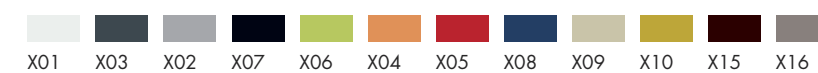

Informazioni tecniche / Technical info		H	h	h	H	H	H	Kg	☒	CBM
907.01	Poltroncina con gambe in metallo Small armchair with metal legs	82	57	40	63	47	-	10	x1	0.404
907.03	Poltroncina con gambe in metallo Small armchair with metal legs	82	57	40	63	47	-	10	x1	0.404
907.05	Poltroncina con gambe in metallo Small armchair with metal legs	82	57	40	63	47	-	10	x1	0.404
907.11	Poltroncina con gambe in legno Small armchair with wooden legs	82	57	40	63	47	-	10	x1	0.404
907.13	Poltroncina con gambe in legno Small armchair with wooden legs	82	57	40	63	47	-	10	x1	0.404
907.15	Poltroncina con gambe in legno Small armchair with wooden legs	82	57	40	63	47	-	10	x1	0.404
907.73/74	Poltroncina con colonna centrale Small armchair with central column	80	57	40	63	46	-	14.5	x1	0.404
907.21	Poltroncina in pelle e gambe in metallo Small armchair, leather and metal legs	82	59	42	60	47	-	7.5	x1	0.404
907.31	Poltroncina in pelle e gambe in legno Small armchair, leather and wooden legs	82	59	42	60	47	-	7.5	x1	0.404
907.61	Poltroncina con ruote Small armchair with castors	81	57	40	63	46	-	10	x1	0.404
907.41	Sgabello con 4 gambe Barstool with 4 legs	99	48	37	55	78	-	12	x1	0.395
907.42	Sgabello con 4 gambe Counter stool with 4 legs	86	48	37	55	65	-	11.5	x1	0.395
907.51	Sgabello con colonna centrale regolabile Barstool with adjustable central column	81-106	48	37	55	60/85	-	19	x1	0.334

Colori dell'integrale
Skin injected foam colours

Colori dell'integrale
Skin injected foam colours

907.40
Cushion

907.31

- 907.73  Cromato lucido / Polished chrome steel
- 907.74  Acciaio bianco o nero / White or black lacquered steel

Colori dell'integrale
Skin injected foam colours

Colori dell'integrale
Skin injected foam colours

Colori dell'integrale
Integral foam colours

907.41 Barstool
907.42 Counter stool

907.51 ↻ ↓ Barstool