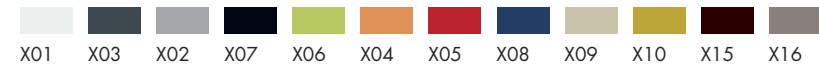

Colori dell'integrale
Skin injected foam colours

Colori dell'integrale
Skin injected foam colours

907.40
Cushion

907.31

- 907.73  Cromato lucido / Polished chrome steel
- 907.74  Acciaio bianco o nero / White or black lacquered steel

Colori dell'integrale
Skin injected foam colours

Colori dell'integrale
Skin injected foam colours

Colori dell'integrale
Integral foam colours

907.41 Barstool
907.42 Counter stool

907.51 ↻ ↓ Barstool