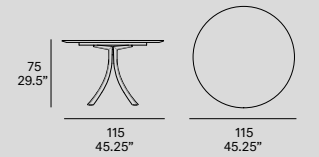

T920 295 Falcata indoor. Rectangular dining table / mesa rectangular. 295x115x75 / 116.25" x 45.25" x 29.5". W04 black stained. 111 FT graphite

T934R Falcata indoor. Round dining table / mesa redonda. Ø115x75 / Ø45.25" x 29.5". W04 black stained. 111 FT graphite

lievore altherr molina, 2017

T920 140
—
Rectangular dining table
Table rectangulaire

T934 E
—
Elliptical dining table
Table elliptique

T920 180
—
Rectangular dining table
Table rectangulaire

T934 R
—
Round dining table
Table ronde

T920 240
—
Rectangular dining table
Table rectangulaire

T920 295
—
Rectangular dining table
Table rectangulaire