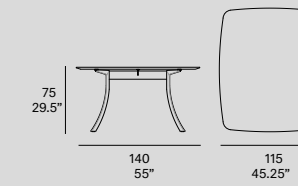

T920 295 Falcata indoor. Rectangular dining table / mesa rectangular. 295x115x75 / 116.25" x 45.25" x 29.5". W04 black stained. 111 FT graphite

T934R Falcata indoor. Round dining table / mesa redonda. Ø115x75 / Ø45.25" x 29.5". W04 black stained. 111 FT graphite

falcata indoor

[en] Tabletop made of solid wood from European oaks with 21 mm/0.83" of section. Structure made of high resistance aluminum profile and legs of injected aluminum, finished with polyester powder. The collection is also available in a lacquered version (MDF) and in European oak plywood. Optional junction box. Delivered unassembled.

[fr] Plateau fabriqué en bois massif de chêne européen avec 21 mm de section. Structure fabriquée en profilé d'aluminium de haute résistance et pieds en injection d'aluminium finis avec une peinture en poudre de polyester. La collection est également disponible dans une version laquée (MDF) et en contreplaqué de chêne européen. Livrée démontée.

lievore altherr molina, 2017

T920 140
—
Rectangular dining table
Table rectangulaire

T934 E
—
Elliptical dining table
Table elliptique

T920 180
—
Rectangular dining table
Table rectangulaire

T934 R
—
Round dining table
Table ronde