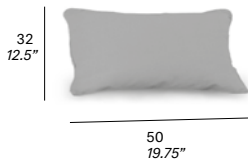

C986 Rectangular cushion

cuadrante rectangular / coussin rectangulaire / Rechteckiges Kissen