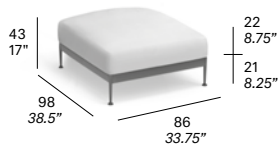

REF	ARTICLE	OPTIONS	TOTAL (CAD$)

C079 Footstool

frame *

- 102 FT light grey, 108 FT oxide, 110 FT bronze, 111 FT graphite, 113 FT sage, 120 FT off white, 124 FT linen

cushions

- G21 5,529
- G22 5,700
- G23 6,009
- COM (1,40 / 1,50 > 2,50 m) 5,286

protective cover

+627

17 kg — 21 kg / 0,43 m³