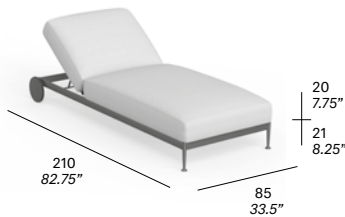

cushions

- G21 5,529
- G22 5,700
- G23 6,009
- COM (1,40 / 1,50 > 2,50 m) 5,286

protective cover

+627

17 kg — 21 kg / 0,43 m³

C080 Double footstool

frame *

- 102 FT light grey, 108 FT oxide, 110 FT bronze, 111 FT graphite, 113 FT sage, 120 FT off white, 124 FT linen

cushions

- G21 7,635
- G22 7,845
- G23 8,232
- COM (1,40 / 1,50 > 3,10 m) 7,335

protective cover

+741

29 kg — 35 kg / 0,84 m³

REF	ARTICLE	OPTIONS	TOTAL (CAD\$)
-----	---------	---------	---------------

C081 Chaise longue with wheels

4-position adjustable backrest

frame

- 102 FT light grey, 108 FT oxide, 110 FT bronze, 111 FT graphite, 113 FT sage, 120 FT off white, 124 FT linen

cushions

- G21 11,253
- G22 11,505
- G23 11,928
- COM (1,40 / 1,50 > 3,70 m) 10,893