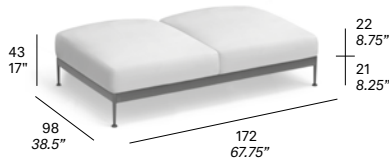

cushions

- G21 5,529
- G22 5,700
- G23 6,009
- COM (1,40 / 1,50 > 2,50 m) 5,286

protective cover

+627

17 kg — 21 kg / 0,43 m³

C080 Double footstool

frame *

- 102 FT light grey, 108 FT oxide, 110 FT bronze, 111 FT graphite, 113 FT sage, 120 FT off white, 124 FT linen

cushions

- G21 7,635
- G22 7,845
- G23 8,232
- COM (1,40 / 1,50 > 3,10 m) 7,335

protective cover

+741

29 kg — 35 kg / 0,84 m³

REF	ARTICLE	OPTIONS	TOTAL (CAD\$)
-----	---------	---------	---------------

C081 Chaise longue with wheels