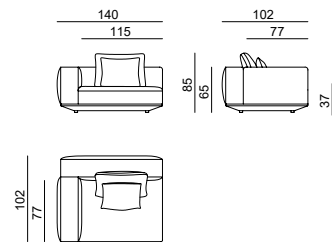

Mod. 115 arm R 114422 L 114423

$6,769	$7,735	$8,694	$9,653	43.90