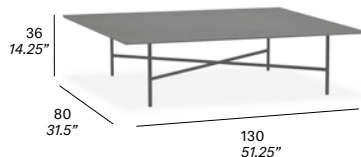

C914 Rectangular coffee table

frame *

- 102 FT light grey, 108 FT oxide, 110 FT bronze, 111 FT graphite, 113 FT sage, 120 FT off white, 124 FT linen

HPL premium top 13 mm/0.51" 4,065

- 320 silver quartzite, 321 italian slate, 323 natural chalkstone, 327 titanium bronze

FENIX NTM® top 12 mm/0.47" 4,527

- 029 bianco male, 720 nero ingo

Dekton® top 8 mm/0.31" 5,829

- K1 albarium, K2 argentium, K3 umber, K4 micron
- D2 kelya, D3 danae

protective cover +452

22 kg — 42 kg / 0,31 m³ — (HPL top, FENIX top option)

32 kg — 52 kg / 0,31 m³ — (dekton top option)

C915 Rectangular coffee table

frame *

- 102 FT light grey, 108 FT oxide, 110 FT bronze, 111 FT graphite, 113 FT sage, 120 FT off white, 124 FT linen

HPL premium top 13 mm/0.51" 4,146