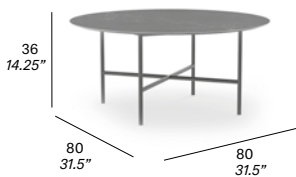

15 kg — 19 kg / 0,14 m³ — (dekton top option)

C942 Side table

frame *

- 102 FT light grey, 108 FT oxide, 110 FT bronze, 111 FT graphite, 113 FT sage, 120 FT off white, 124 FT linen

HPL premium top 13 mm/0.51" 2,547