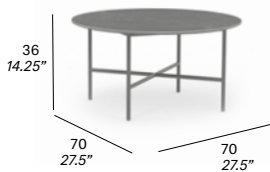

8 kg — 12 kg / 0,13 m³ — (HPL top, FENIX top option)

12 kg — 16 kg / 0,13 m³ — (dekton top option)

C919 Side table

frame	*
--------------	---

- 102 FT light grey, 108 FT oxide, 110 FT bronze, 111 FT graphite, 113 FT sage, 120 FT off white, 124 FT linen