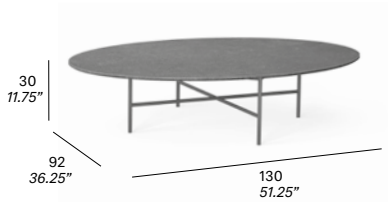

Grada outdoor

Manufacturer: Expormim, Spain

REF   ARTICLE   OPTIONS   TOTAL (CAD$)

C953   Elliptical coffee table

frame *

- 102 FT light grey, 108 FT oxide, 110 FT bronze, 111 FT graphite, 113 FT sage, 120 FT off white, 124 FT linen

HPL premium top 13 mm/0.51" 3,513

- 320 silver quartzite, 321 italian slate, 323 natural chalkstone, 327 titanium bronze

FENIX NTM® top 12 mm/0.47" 4,086

- 029 bianco male, 720 nero ingo

Dekton® top 8 mm/0.31" 5,991

- K1 albarium, K2 argentium, K3 umber, K4 micron
- D2 kelya, D3 danae

protective cover +484

20 kg — 27 kg / 0,24 m³ — (HPL top, FENIX top option)

29 kg — 36 kg / 0,24 m³ — (dekton top option)