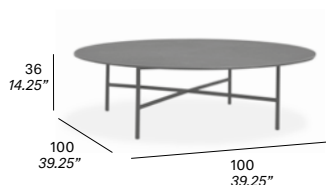

C916 Round coffee table

frame

- 102 FT light grey, 108 FT oxide, 110 FT bronze, 111 FT graphite, 113 FT sage, 120 FT off white, 124 FT linen

HPL premium top 13 mm/0.51"

- 320 silver quartzite, 321 italian slate, 323 natural chalkstone, 327 titanium bronze

+410

17 kg — 24 kg / 0,22 m³ — (HPL top, FENIX top option)

25 kg — 32 kg / 0,22 m³ — (dekton top option)

C917 Round coffee table

frame

*

- 102 FT light grey, 108 FT oxide, 110 FT bronze, 111 FT graphite, 113 FT sage, 120 FT off white, 124 FT linen