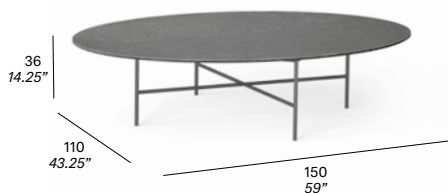

- 27 kg — 35 kg / 0,35 m³ — (HPL top, FENIX top option)
- 39 kg — 48 kg / 0,35 m³ — (dekton top option)

C956 Elliptical coffee table

frame

*

- 102 FT light grey, 108 FT oxide, 110 FT bronze, 111 FT graphite, 113 FT sage, 120 FT off white, 124 FT linen