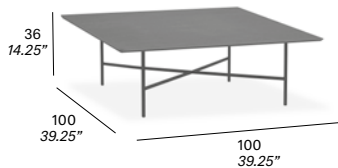

C912 Square coffee table

frame *

- 102 FT light grey, 108 FT oxide, 110 FT bronze, 111 FT graphite, 113 FT sage, 120 FT off white, 124 FT linen

HPL premium top 13 mm/0.51" 3,735

- 320 silver quartzite, 321 italian slate, 323 natural chalkstone, 327 titanium bronze

FENIX NTM® top 12 mm/0.47" 4,317

- 029 bianco male, 720 nero ingo

Dekton® top 8 mm/0.31" 5,415

- K1 albarium, K2 argentium, K3 umber, K4 micron
- D2 kelya, D3 danae

protective cover +476

21 kg — 28 kg / 0,30 m³ — (HPL top, FENIX top option)

31 kg — 38 kg / 0,30 m³ — (dekton top option)

C913 Square coffee table

frame *

- 102 FT light grey, 108 FT oxide, 110 FT bronze, 111 FT graphite, 113 FT sage, 120 FT off white, 124 FT linen

HPL premium top 13 mm/0.51" 3,846