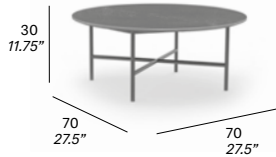

Grada outdoor

Manufacturer: Expormim, Spain

REF	ARTICLE	OPTIONS	TOTAL (CAD$)

C907 Round coffee table

frame	*

- 102 FT light grey, 108 FT oxide, 110 FT bronze, 111 FT graphite, 113 FT sage, 120 FT off white, 124 FT linen

HPL premium top 13 mm/0.51"	2,154

- 320 silver quartzite, 321 italian slate, 323 natural chalkstone, 327 titanium bronze

FENIX NTM* top 12 mm/0.47"	2,478

- 029 bianco male, 720 nero ingo

Dekton* top 8 mm/0.31"	3,639

- K1 albarium, K2 argentium, K3 umber, K4 micron
- D2 kelya, D3 danae

protective cover	+402

8 kg — 12 kg / 0,13 m³ — (HPL top, FENIX top option)

12 kg — 16 kg / 0,13 m³ — (dekton top option)