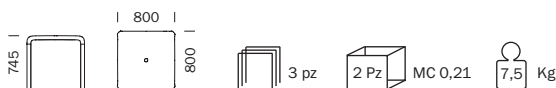

TELAIO			INCLUSO RIPIANO IN POLIPROPILENE	
Frame Structure Gestell Armazón			Polypropylene top included Plateau en polypropylène compris mit Polypropylenplatte Sobre de polipropileno incluido	
ARTICOLO Code Code Art.-Nr Ref.	DIMENSIONI Sizes Dimensions Abmessungen Dimensiones (mm)	FINITURA ALLUMINIO Aluminium finish Finition aluminium Aluminiumausführung Acabado aluminio	COLORI POLIPROPILENE Polypropylene colours Coloris polypropylène Polypropylenfarben Colores polipropileno	PREZZO Price Prix Preis Precio
301	800X800X745	BI SA BE	BI SA BE	€ 127,00

Prices shown are not the final selling price.
To obtain list price multiply price shown by 3.5

Finiture alluminio
Aluminium finishes - Finitions aluminium
Aluminiumausführungen - Acabados aluminio

Art.301

TELAIO			INCLUSO RIPIANO IN POLIPROPILENE	
Frame Structure Gestell Armazón			Polypropylene top included Plateau en polypropylène compris mit Polypropylenplatte Encimera en polipropileno incluida	
ARTICOLO Code Code Art.-Nr Ref.	DIMENSIONI Sizes Dimensions Abmessungen Dimensiones (mm)	FINITURA ALLUMINIO Aluminium finish Finition aluminium Aluminiumausführung Acabado aluminio	COLORI POLIPROPILENE Polypropylene colours Coloris polypropylène Polypropylenfarben Colores polipropileno	PREZZO Price Prix Preis Precio
301 JR	800X800X580	BI BE	BI BE	€ 127,00

Prices shown are not the final selling price.
To obtain list price multiply price shown by 3.5

Finiture alluminio
Aluminium finishes - Finitions aluminium
Aluminiumausführungen - Acabados aluminio

BI/SA/BE
Alluminio verniciato bianco/sabbia/beige
White/sand/beige aluminium powder coated
Epoxy aluminium blanc/sable/beige
Weiss/Sand/beige Aluminium lackiert
Aluminio barnizado blanco/arena/beige