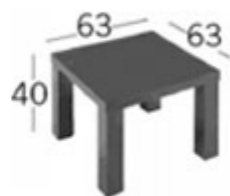

EASY

Centro R&D Fast

TABLES

EASY chair, armchair, table (cm 220 x 100 x 74 h)

EASY stool _ TONIK table top (cm 60 x 60) | CROSS base (cm 110 h)

EASY stool, bar table (cm 200 x 70 x 110 h)

1704

1706

1709

1716

1720

1730

17147

17207

1909

19204

17207

19147

EASY chair, armchair, table (cm 220 x 100 x 74 h)