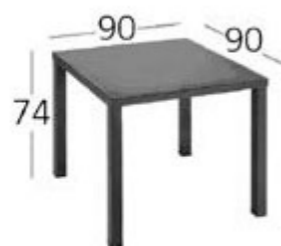

EASY

Centro R&D Fast

TABLES

EASY chair, armchair, table (cm 220 x 100 x 74 h)

EASY stool _ TONIK table top (cm 60 x 60) | CROSS base (cm 110 h)

EASY stool, bar table (cm 200 x 70 x 110 h)

1704

1706

17207

19147

EASY chair, armchair, table (cm 220 x 100 x 74 h)