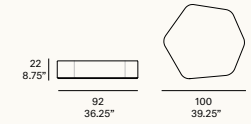

Concrete base:

- C1 stone
- C2 slate
- C3 terracotta

altherr désile park, 2022

C708
Hexagonal coffee table
Table basse hexagonale

with optional glass top

C709
Hexagonal coffee table
Table basse hexagonale

with optional glass top

C710
Hexagonal side table
Table basse hexagonale

with optional glass top