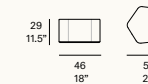

C710 Talo. Hexagonal side table / centro rincón hexagonal. C3 terracotta
C708 Talo. Hexagonal coffee table / centro hexagonal. C1 stone
C709 Talo. Hexagonal coffee table / centro hexagonal. C1 stone

C708 Talo. Hexagonal coffee table / centro hexagonal. C1 stone
C710 Talo. Hexagonal side table / centro rincón hexagonal. C2 slate
C710 Talo. Hexagonal side table / centro rincón hexagonal. C1 stone

Concrete base:

- C1 stone
- C2 slate
- C3 terracotta

altherr désile park, 2022

C708
Hexagonal coffee table
Table basse hexagonale

with optional glass top

C709
Hexagonal coffee table
Table basse hexagonale

with optional glass top

C710
Hexagonal side table
Table basse hexagonale

with optional glass top