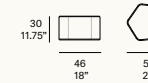

Concrete base:

- C1 stone
- C2 slate
- C3 terracotta

altherr désile park, 2022

C708
Hexagonal coffee table
Table basse hexagonale

with optional glass top

C709
Hexagonal coffee table
Table basse hexagonale

with optional glass top

C710
Hexagonal side table
Table basse hexagonale

with optional glass top