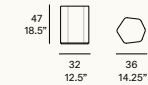

Concrete base:

- C1 stone
- C2 slate
- C3 terracotta

altherr désile park, 2022

C708
Hexagonal coffee table
Table basse hexagonale

with optional glass top

C709
Hexagonal coffee table
Table basse hexagonale

with optional glass top

C710
Hexagonal side table
Table basse hexagonale

with optional glass top