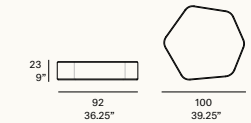

Concrete base:

- C1 stone
- C2 slate
- C3 terracotta

altherr désile park, 2022

C708
Hexagonal coffee table
Table basse hexagonale

with optional glass top

C709
Hexagonal coffee table
Table basse hexagonale

with optional glass top

C710
Hexagonal side table
Table basse hexagonale

with optional glass top