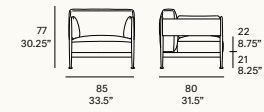

C060

Armchair
Sillón
Fauteuil
Sessel

C061

Armchair
Sillón
Fauteuil
Sessel