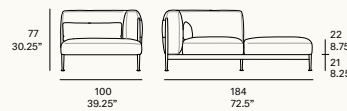

C074

Right chaise longue module
Módulo chaise longue dcho.
Élément chaise longue droit
Rechtes Modul
Sonnenliege

Frame:

- 102 FT light grey
- 108 FT oxide
- 110 FT bronze
- 111 FT graphite
- 113 FT sage
- 120 FT off white
- 124 FT linen

Belt:

- Zander Brilliant white
- Zander Parchment
- Zander Ochre
- Premium Sling linen
- Premium Sling Shale

Cushions:

- -G21
- -G22
- -G23