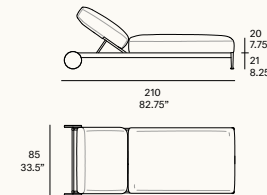

C081

Chaise longue with wheels
Tumbona con ruedas
Chaise longue à roulettes
Sonnenliege mit Räden

C082

Daybed cama
daybed
Daybed