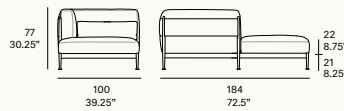

C073

Left chaise longue module
Módulo chaise longue izq.
Élément chaise longue gauche
Linkes Modul
Sonnenliege