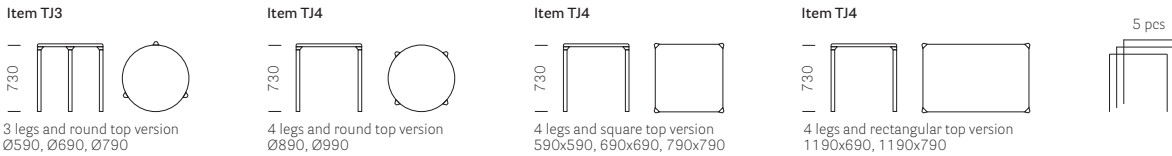

Prices shown are not the final selling price.
To obtain the list price, multiply the price by 4.0.
Prices effective as August 2023.

Fixed tables

JUMP

Tables

Frame only			Top	Solid laminate top included			
Item	Finish	Price	Item	COM white bianco, black nero, 851, 526, 263 (mm 12)	COM 2810 (mm 12)	CFC_BI (mm 10)	CFP 3445, 3447 (mm 10)
TJ3	POWDER COATED	€ 157,00	D_59_TJ3	€ 276,00	€ 276,00	€ 319,00	€ 319,00
			D_69_TJ3	€ 305,00	€ 305,00	€ 363,00	€ 363,00
			D_79_TJ3	€ 338,00	€ 338,00	€ 404,00	€ 404,00
TJ4	POWDER COATED	€ 205,00	D_89_TJ4	€ 435,00	€ 435,00	€ 521,00	€ 521,00
			D_99_TJ4	€ 478,00	€ 478,00	-	-
			_59X59_TJ4	€ 334,00	€ 334,00	€ 370,00	€ 370,00
			_69X69_TJ4	€ 363,00	€ 363,00	€ 413,00	€ 413,00
			_79X79_TJ4	€ 396,00	€ 396,00	€ 458,00	€ 458,00
			119X69_TJ4	€ 476,00	€ 476,00	€ 557,00	€ 557,00
119X79_TJ4	€ 503,00	€ 503,00	€ 596,00	€ 596,00			

TECHNICAL DETAILS

Solid laminate top