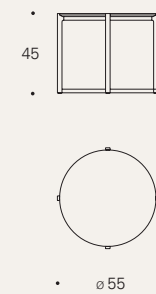

A collection of coffee tables, comprising circular top made in marble and solid walnut wood legs.

**LOTTA - 77 R**

■ 0.283 m³ ▲ 27 kg

Walnut legs / Marble top      White      Black

**LOTTA - 00 R**

■ 0.494 m³ ▲ 50 kg

Walnut legs / Marble top      White      Black

**LOTTA - 22 R**

■ 0.698 m³ ▲ 71 kg

Walnut legs / Marble top      White      Black

**LOTTA-45R**      Ø45x50 cm      0,172 m³      7 Kg      Mármol 19 Kg  
Marble 19 Kg

Black or white marble top / Walnut legs

Walnut top / Walnut legs

Lacquered top / Walnut legs

Black or white marble top / Beech legs

Lacquered top / Beech legs

**LOTTA-54R**      Ø55x45 cm      0,206 m³      7 Kg      Mármol 17 Kg  
Marble 17 Kg

Black or white marble top / Walnut legs

Walnut top / Walnut legs

**LOTTA-55R**      Ø55x55 cm      0,241 m³      7 Kg      Mármol 17 Kg  
Marble 17 Kg

Black or white marble top / Walnut legs

Walnut top / Walnut legs