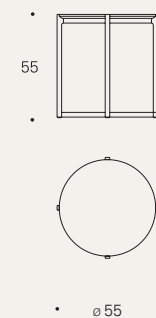

A collection of coffee tables, comprising circular top made in marble and solid walnut wood legs.

**LOTTA - 77 R**

■ 0.283 m³ ▲ 27 kg

Walnut legs / Marble top      White      Black

**LOTTA - 00 R**

■ 0.494 m³ ▲ 50 kg

Walnut legs / Marble top      White      Black

**LOTTA - 22 R**

■ 0.698 m³ ▲ 71 kg

Walnut legs / Marble top      White      Black

**LOTTA-45R**      Ø45x50 cm      0,172 m³      7 Kg      Mármol 19 Kg  
Marble 19 Kg

Black or white marble top / Walnut legs

Walnut top / Walnut legs

Lacquered top / Walnut legs

Black or white marble top / Beech legs

Lacquered top / Beech legs

**LOTTA-54R**      Ø55x45 cm      0,206 m³      7 Kg      Mármol 17 Kg  
Marble 17 Kg

Black or white marble top / Walnut legs

Walnut top / Walnut legs

**LOTTA-55R**      Ø55x55 cm      0,241 m³      7 Kg      Mármol 17 Kg  
Marble 17 Kg

Black or white marble top / Walnut legs

Walnut top / Walnut legs