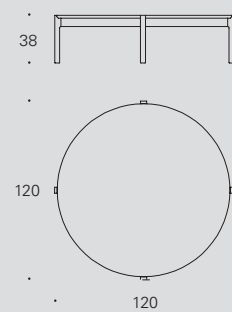

A collection of coffee tables, comprising circular top made in marble and solid walnut wood legs.

**LOTTA - 77 R**

■ 0.283 m³ ▲ 27 kg

Walnut legs / Marble top      White      Black

**LOTTA - 00 R**

■ 0.494 m³ ▲ 50 kg

Walnut legs / Marble top      White      Black

**LOTTA - 22 R**

■ 0.698 m³ ▲ 71 kg

Walnut legs / Marble top      White      Black

**LOTTA-45R**      Ø45x50 cm      0,172 m³      7 Kg      Mármol 19 Kg  
Marble 19 Kg

Black or white marble top / Walnut legs

Walnut top / Walnut legs

Lacquered top / Walnut legs

Black or white marble top / Beech legs

Lacquered top / Beech legs

**LOTTA-54R**      Ø55x45 cm      0,206 m³      7 Kg      Mármol 17 Kg  
Marble 17 Kg

Black or white marble top / Walnut legs

Walnut top / Walnut legs

**LOTTA-55R**      Ø55x55 cm      0,241 m³      7 Kg      Mármol 17 Kg  
Marble 17 Kg

Black or white marble top / Walnut legs

Walnut top / Walnut legs