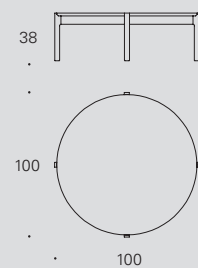

A collection of coffee tables, comprising circular top made in marble and solid walnut wood legs.

**LOTTA - 77 R**

■ 0.283 m³ ▲ 27 kg

Walnut legs / Marble top      White      Black

**LOTTA - 00 R**

■ 0.494 m³ ▲ 50 kg

Walnut legs / Marble top      White      Black

**LOTTA - 22 R**

■ 0.698 m³ ▲ 71 kg

Walnut legs / Marble top      White      Black

**LOTTA-45R**      Ø45x50 cm      0,172 m³      7 Kg      Mármol 19 Kg  
Marble 19 Kg

Black or white marble top / Walnut legs

Walnut top / Walnut legs

Lacquered top / Walnut legs

Black or white marble top / Beech legs

Lacquered top / Beech legs

**LOTTA-54R**      Ø55x45 cm      0,206 m³      7 Kg      Mármol 17 Kg  
Marble 17 Kg

Black or white marble top / Walnut legs

Walnut top / Walnut legs

**LOTTA-55R**      Ø55x55 cm      0,241 m³      7 Kg      Mármol 17 Kg  
Marble 17 Kg

Black or white marble top / Walnut legs

Walnut top / Walnut legs