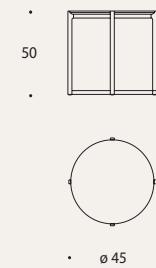

A collection of coffee tables, comprising circular top made in marble and solid walnut wood legs.

**LOTTA - 77 R**

■ 0.283 m³ ▲ 27 kg

Walnut legs / Marble top      White      Black

**LOTTA - 00 R**

■ 0.494 m³ ▲ 50 kg

Walnut legs / Marble top      White      Black

**LOTTA - 22 R**

■ 0.698 m³ ▲ 71 kg

Walnut legs / Marble top      White      Black

**LOTTA-45R**      Ø45x50 cm      0,172 m³      7 Kg      Mármol 19 Kg  
Marble 19 Kg

Black or white marble top / Walnut legs

Walnut top / Walnut legs

Lacquered top / Walnut legs

Black or white marble top / Beech legs

Lacquered top / Beech legs

**LOTTA-54R**      Ø55x45 cm      0,206 m³      7 Kg      Mármol 17 Kg  
Marble 17 Kg

Black or white marble top / Walnut legs

Walnut top / Walnut legs

**LOTTA-55R**      Ø55x55 cm      0,241 m³      7 Kg      Mármol 17 Kg  
Marble 17 Kg

Black or white marble top / Walnut legs

Walnut top / Walnut legs