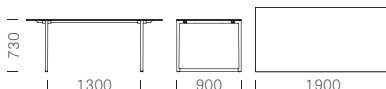

Item TOA190X90