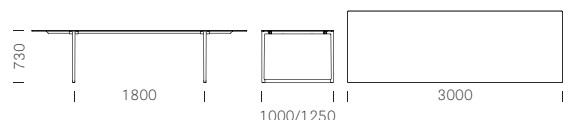

Item TOA300X100/125