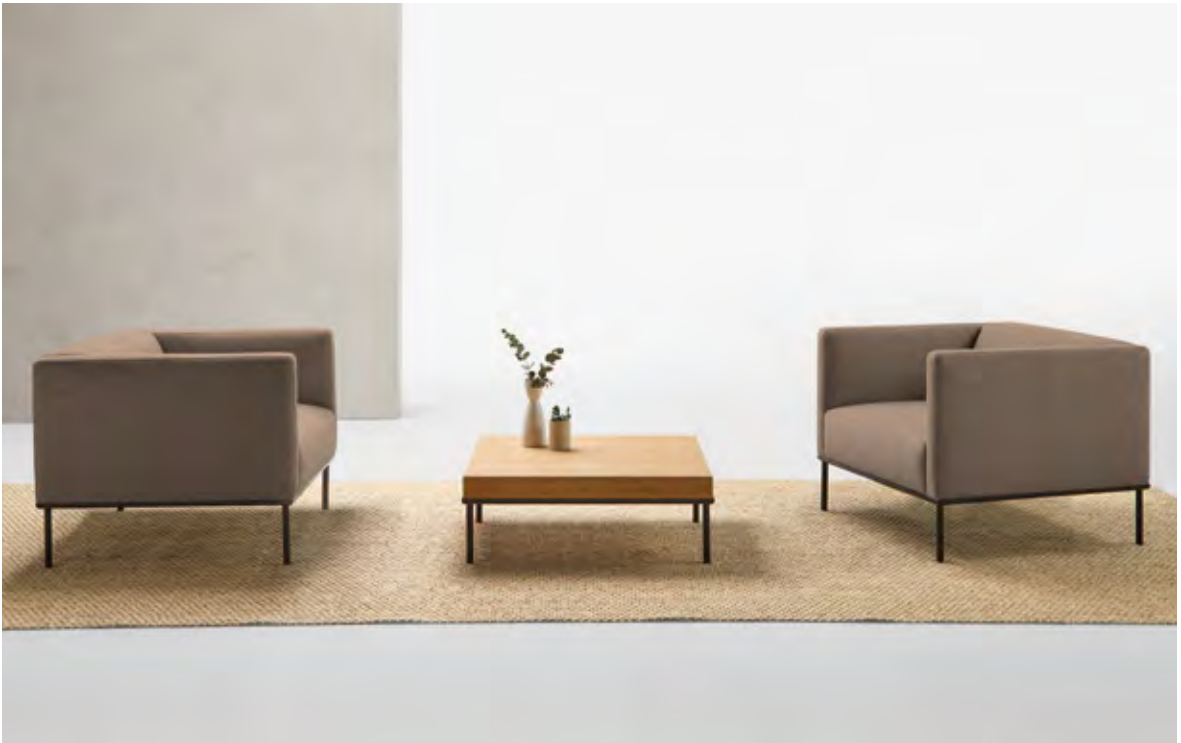

The ESCALAS armchairs are manufactured with different types of arms and can incorporate privacy screens.

Les fauteuils ESCALAS sont fabriqués avec différents types de bras et peuvent intégrer des panneaux de confidentialité