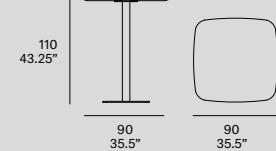

C972 R 80

High dining table stand with round top
Pie de mesa alta con tapa redonda
Pied de table haute avec dessus rond
Hoher Tisch mit runder Platte

C972 E 80

High dining table stand with elliptical top
Pie de mesa alta con tapa elíptica
Pied de table haute avec dessus elliptique
Hoher Tisch mit elliptischer Platte

C972 R 90

High dining table stand with round top
Pie de mesa alta con tapa redonda
Pied de table haute avec dessus rond
Hoher Tisch mit runder Platte

C972 E 90

High dining table stand with elliptical top
Pie de mesa alta con tapa elíptica
Pied de table haute avec dessus elliptique
Hoher Tisch mit elliptischer Platte