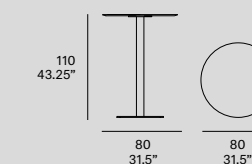

High dining table stand with round top
Pie de mesa alta con tapa redonda
Pied de table haute avec dessus rond
Hoher Tisch mit runder Platte

C972 E 70

High dining table stand with elliptical top
Pie de mesa alta con tapa elíptica
Pied de table haute avec dessus elliptique
Hoher Tisch mit elliptischer Platte

C972 R 80

High dining table stand with round top
Pie de mesa alta con tapa redonda
Pied de table haute avec dessus rond
Hoher Tisch mit runder Platte

C972 E 80

High dining table stand with elliptical top
Pie de mesa alta con tapa elíptica
Pied de table haute avec dessus elliptique
Hoher Tisch mit elliptischer Platte