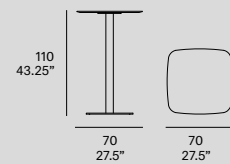

[en] Structure made of aluminum tube, finished with polyester powder. Tabletop options: HPL Trespa® 13 mm/0.51" thick and Dekton® 8 mm/0.31" thick. Delivered unassembled.

studio expormim, 2010

C972 R 70

High dining table stand with round top
Pie de mesa alta con tapa redonda
Pied de table haute avec dessus rond
Hoher Tisch mit runder Platte

C972 E 70

High dining table stand with elliptical top
Pie de mesa alta con tapa elíptica
Pied de table haute avec dessus elliptique
Hoher Tisch mit elliptischer Platte