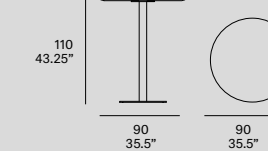

C972 R 90

High dining table stand with round top
Pie de mesa alta con tapa redonda
Pied de table haute avec dessus rond
Hoher Tisch mit runder Platte