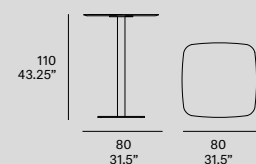

High dining table stand with round top
Pie de mesa alta con tapa redonda
Pied de table haute avec dessus rond
Hoher Tisch mit runder Platte

C972 E 70

High dining table stand with elliptical top
Pie de mesa alta con tapa elíptica
Pied de table haute avec dessus elliptique
Hoher Tisch mit elliptischer Platte

C972 R 80

High dining table stand with round top
Pie de mesa alta con tapa redonda
Pied de table haute avec dessus rond
Hoher Tisch mit runder Platte

C972 E 80

High dining table stand with elliptical top
Pie de mesa alta con tapa elíptica
Pied de table haute avec dessus elliptique
Hoher Tisch mit elliptischer Platte