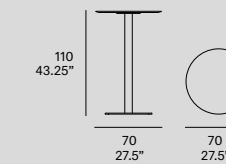

C972 R 70

High dining table stand with round top
Pie de mesa alta con tapa redonda
Pied de table haute avec dessus rond
Hoher Tisch mit runder Platte