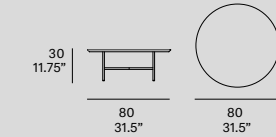

C919 Grada outdoor. Round coffee table / centro redondo. 109 FT champagne. D3 danae  
C910 Grada outdoor. Side table / centro rincón. 109 FT champagne. D3 danae

C919 Grada outdoor. Round coffee table / centro redondo. 111 FT graphite. D2 kelya  
C910 Grada outdoor. Side table / centro rincón. 111 FT graphite. D2 kelya

**C912**  
—  
Square coffee table

**C913**  
—  
Square coffee table

**C914**  
—  
Rectangular coffee table

**C915**  
—  
Rectangular coffee table

**C916**  
—  
Round coffee table

**C917**  
—  
Round coffee table

**C907**  
—  
Round coffee table

**C919**  
—  
Round coffee table

**C941**  
—  
Round coffee table

**C942**  
—  
Round coffee table

**C910**  
—  
Side table

Frame:

- 100 white
- 111 FT graphite
- 102 FT light grey
- 108 FT oxide
- 109 FT champagne
- 110 FT bronze