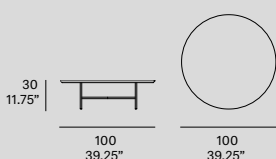

C919 Grada outdoor. Round coffee table / centro redondo. 109 FT champagne. D3 danae  
C910 Grada outdoor. Side table / centro rincón. 109 FT champagne. D3 danae

C919 Grada outdoor. Round coffee table / centro redondo. 111 FT graphite. D2 kelya  
C910 Grada outdoor. Side table / centro rincón. 111 FT graphite. D2 kelya

**C912**  
—  
Square coffee table

**C913**  
—  
Square coffee table

**C914**  
—  
Rectangular coffee table

**C915**  
—  
Rectangular coffee table

**C916**  
—  
Round coffee table

**C917**  
—  
Round coffee table

**C907**  
—  
Round coffee table

**C919**  
—  
Round coffee table

**C941**  
—  
Round coffee table

**C942**  
—  
Round coffee table

**C910**  
—  
Side table

Frame:

- 100 white
- 111 FT graphite
- 102 FT light grey
- 108 FT oxide
- 109 FT champagne
- 110 FT bronze