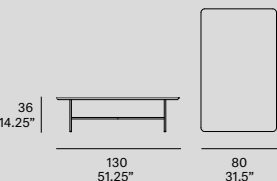

C919 Grada outdoor. Round coffee table / centro redondo. 109 FT champagne. D3 danae  
C910 Grada outdoor. Side table / centro rincón. 109 FT champagne. D3 danae

C919 Grada outdoor. Round coffee table / centro redondo. 111 FT graphite. D2 kelya  
C910 Grada outdoor. Side table / centro rincón. 111 FT graphite. D2 kelya

**C912**  
—  
Square coffee table

**C913**  
—  
Square coffee table

**C914**  
—  
Rectangular coffee table

**C915**  
—  
Rectangular coffee table

**C916**  
—  
Round coffee table

**C917**  
—  
Round coffee table

**C907**  
—  
Round coffee table

**C919**  
—  
Round coffee table

**C941**  
—  
Round coffee table

**C942**  
—  
Round coffee table

**C910**  
—  
Side table

Frame:

- 100 white
- 111 FT graphite
- 102 FT light grey
- 108 FT oxide
- 109 FT champagne
- 110 FT bronze