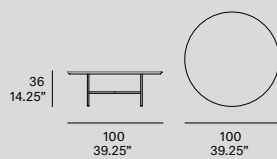

C919 Grada outdoor. Round coffee table / centro redondo. 109 FT champagne. D3 danae  
C910 Grada outdoor. Side table / centro rincón. 109 FT champagne. D3 danae

C919 Grada outdoor. Round coffee table / centro redondo. 111 FT graphite. D2 kelya  
C910 Grada outdoor. Side table / centro rincón. 111 FT graphite. D2 kelya

**C912**  
—  
Square coffee table

**C913**  
—  
Square coffee table

**C914**  
—  
Rectangular coffee table

**C915**  
—  
Rectangular coffee table

**C916**  
—  
Round coffee table

**C917**  
—  
Round coffee table

**C907**  
—  
Round coffee table

**C919**  
—  
Round coffee table

**C941**  
—  
Round coffee table

**C942**  
—  
Round coffee table

**C910**  
—  
Side table

Frame:

- 100 white
- 111 FT graphite
- 102 FT light grey
- 108 FT oxide
- 109 FT champagne
- 110 FT bronze