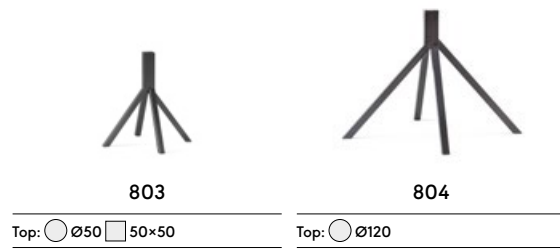

Grapevine

Billiani

766 Base tavolo in noce o faggio /Table frame in walnut or beechwood	775 Base tavolo in noce o faggio /Table frame in walnut or beechwood
Box x 1 pcs: 0.09 m³ Peso/Weight: 4.4 kg	Box x 1 pcs: 0.42 m³ Peso/Weight: 17.6 kg

764 Base tavolo in noce o faggio /Table frame in walnut or beechwood	761 Base tavolo in noce o faggio /Table frame in walnut or beechwood	760 Base tavolo in noce o faggio /Table frame in walnut or beechwood	777 Base tavolo in noce o faggio /Table frame in walnut or beechwood	791 Base tavolo in noce o faggio /Table frame in walnut or beechwood
Box x 1 pcs: 0.11 m³ Peso/Weight: 6.8 kg	Box x 1 pcs: 0.16 m³ Peso/Weight: 7.7 kg	Box x 1 pcs: 0.21 m³ Peso/Weight: 8.2 kg	Box x 1 pcs: 0.32 m³ Peso/Weight: 8.4 kg	Box x 1 pcs: 0.5 m³ Peso/Weight: 8.8 kg

803 Base tavolo in acciaio /Table frame in steel	804 Base tavolo in acciaio /Table frame in steel
Box x 1 pcs: 0.09 m³ Peso/Weight: 4.8 kg	Box x 1 pcs: 0.42 m³ Peso/Weight: 11.7 kg

802 Base tavolo in acciaio /Table frame in steel	801 Base tavolo in acciaio /Table frame in steel	800 Base tavolo in acciaio /Table frame in steel	805 Base tavolo in acciaio /Table frame in steel	812 Base tavolo in acciaio /Table frame in steel
Box x 1 pcs: 0.11 m³ Peso/Weight: 6.5 kg	Box x 1 pcs: 0.16 m³ Peso/Weight: 7.5 kg	Box x 1 pcs: 0.21 m³ Peso/Weight: 8.6 kg	Box x 1 pcs: 0.32 m³ Peso/Weight: 11.5 kg	Box x 1 pcs: 0.5 m³ Peso/Weight: 12 kg