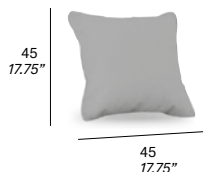

Decorative Cushions

REF	ARTICLE	OPTIONS	TOTAL (CAD$)

C997 Cushion

· G21	211
· G22	251
· G23	277
· COM (1,40 / 1,50 > 0,50 m)	191

FR polyester fibre +17

0,34 kg — 0,35 kg / 0,03 m³