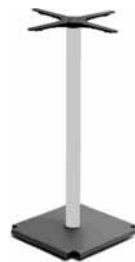

Basamento a colonna centrale in acciaio verniciato per piani tavolo max cm. 60x60. Vedi zavorra art.Z80
Central column base in painted steel for table tops max cm. 60x60. See ballast weight art.Z80
Zentraler Säulenfuß aus lackiertem Stahl für Tischplatten max. cm 60x60. Siehe Ballast Art.Z80
Piètement à colonne centrale en acier verni pour plateaux cm. 60x60 maxi. Voir ballast art.Z80
Base con columna central en acero lacado y soporte para tapas de máximo cm. 60x60. Vease contrapeso art.Z80

ART STR

81- 1
9
11
13
14
15
16

cm 43 x 43 x h 110

Basamento da interno in acciaio con colonna centrale cromata (IN) e base verniciata per piani tavolo max cm. 60x60. Vedi zavorra art.Z80
Indoor steel base with chromed central column (IN) and painted base for table tops max cm. 60x60. See ballast weight art.Z80
Verchromter zentraler Säulenfuß (IN) aus Stahl für Innenraum mit lackierter Basis für Tischplatten max. cm 60x60. Siehe Ballast Art.Z80
Piètement en acier pour l'intérieur avec colonne chromée (IN) et base vernie pour plateaux cm. 60x60 maxi. Voir ballast art.Z80
Base de interior en acero con columna central cromada (IN) y base lacada y soporte para tapas de máximo cm. 60x60. Vease contrapeso art.Z80

81CR- 1