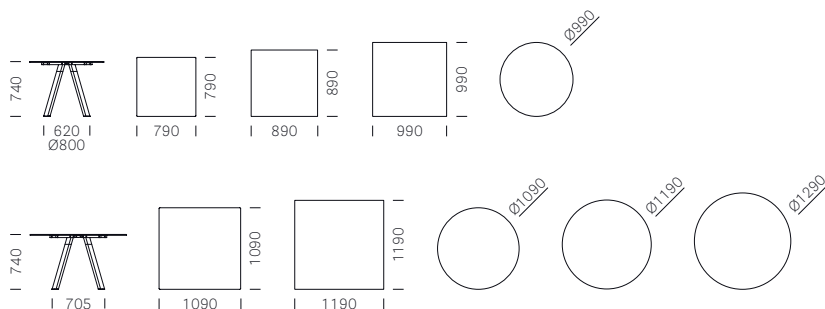

TECHNICAL DETAILS