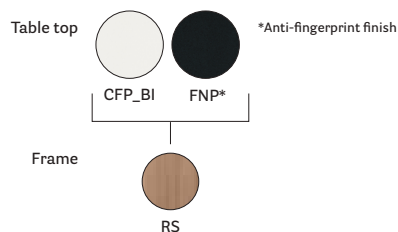

ARKI-TABLE - ARK5/2

Fixed tables - with solid laminate top

Frame Telaio		Solid laminate top included		
Item	Finish	Sizes	CFP_BI (mm 12) white core	FNP_NE (mm 10) black core
ARK5/2_79X79	Powder coated	790X790	€ 509,00	€ 455,00
ARK5/2_89X89		890X890	€ 556,00	€ 511,00
ARK5/2_99X99		990X990	€ 615,00	€ 572,00
ARK5/2_109X109		1090X1090	€ 705,00	€ 641,00
ARK5/2_119X119		1190X1190	€ 850,00	€ 763,00
ARK5/2_D_99		Ø990	€ 615,00	€ 572,00
ARK5/2_D109		Ø1090	€ 705,00	€ 641,00
ARK5/2_D119		Ø1190	€ 850,00	€ 763,00
ARK5/2_D129		Ø1290	€ 950,00	€ 850,00

TECHNICAL DETAILS / Dettagli tecnici

ARKI-TABLE - ARKW5 Wood

Fixed tables

Frame		Solid laminate top included		
Item	Finish	Sizes	CFP_BI (mm 12) white core	FNP_NE (mm 10) black core
ARKW5/2_79X79	RS	790X790	€ 751,00	€ 697,00
ARKW5/2_89X89		890X890	€ 798,00	€ 753,00
ARKW5/2_99X99		990X990	€ 857,00	€ 814,00
ARKW5/2_109X109		1090X1090	€ 947,00	€ 883,00
ARKW5/2_119X119		1190X1190	€ 1.092,00	€ 1.005,00
ARKW5/2_D_99		Ø990	€ 857,00	€ 814,00
ARKW5/2_D109		Ø1090	€ 947,00	€ 883,00
ARKW5/2_D119		Ø1190	€ 1.092,00	€ 1.005,00
ARKW5/2_D129		Ø1290	€ 1.192,00	€ 1.092,00

TECHNICAL DETAILS

Top and frame finishes

ARKI-DESK - Compact & Fenix

Fixed tables

Frame			Solid laminate top included		
Item	Sizes	Finish	CFC_BI (mm 12) white core	FNP_NE (mm 10) black core	COM 4511, 4512, 4517, 4519, 4543 (mm 10) brown core
ARK7_139X69	1390X690	POWDER COATED	€ 616,00	€ 584,00	€ 493,00
ARK7_159X69	1590X690		€ 668,00	€ 627,00	€ 526,00
ARK7_159X79	1590X790		€ 718,00	€ 671,00	€ 555,00
ARK7_179X79	1790X790		€ 766,00	€ 722,00	€ 584,00
ARK7_199X79	1990X790		€ 823,00	€ 766,00	€ 620,00