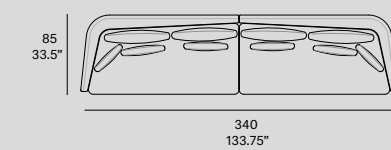

composition examples

KÄBU 01

Modular composition

KÄBU 03

Modular composition
Composición modular
Composition modulaire
Lounge Bereich