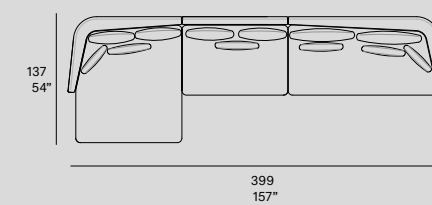

KÄBU 02

Modular composition

KÄBU 04

Modular composition
Composición modular
Composition modulaire
Lounge Bereich