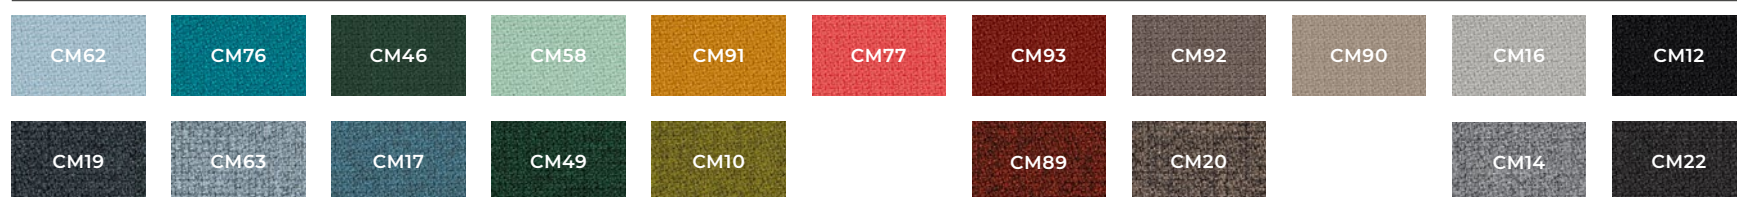

STRUCTURE				
White	0100	\$4,248	\$5,832	\$8,258
Bronze	0135	+ \$104	+ \$134	+ \$145
Copper	0184			
Titanium	0112			

UPHOLSTERY				
Group 1	Fabric Radio	AI--		
Group 2	Fabric Valencia	BV--	+ \$137	+ \$189
	Fabric Step / Step Melange	CM--		
	Fabric Cuneo	BC--		
Group 3	Fabric Synergy	FA--	+ \$594	+ \$820
	Fabric Miss	AM--		+ \$1,035
Group 5	Leather Savana	GP--	+ \$1,150	+ \$1,588

Upholstered · Single-colour combination

Fabric AI · Radio

Fabric BV · Valencia

Fabric CM · Step & Step Melange

Fabric BC · Cuneo

Fabric FA · Synergy

Fabric AM · Miss

Leather GP · Savana

	Configuration required to set up reference. No cost increase		Combination not available	
--	---	--	---------------------------	--

MEETIA · Two-colour combination			
			
MODEL	1 pax · Lounge chair	2 pax · 2-seater sofa	3 pax · 3-seater sofa
MEASUREMENT	701 x 685 x 707 mm	1.416 x 685 x 707 mm	2.016 x 685 x 707 mm
SITTING HEIGHT	426 mm	426 mm	426 mm
REFERENCE	ME11031	ME11032	ME11033

STRUCTURE				
White	0100	\$4,463	\$6,125	\$8,674
Bronze	0135			
Copper	0184	+ \$104	+ \$134	+ \$145
Titanium	0112			

UPHOLSTERY						
GROUP	UPHOLSTERY	OUTSIDE FABRIC	INSIDE FABRIC			
Group 1	Fabric Radio	AI--	AI--			
Group 2	Fabric Valencia	BV--	BV--			
	Fabric Step / Step Melange	CM--	CM--	+ \$145	+ \$200	+ \$252
	Fabric Cuneo	BC--	BC--			
Group 3	Fabric Synergy	FA--	FA--	+ \$623	+ \$860	+ \$1,087
	Fabric Miss	AM--	AM--			
Group 5	Leather Savana	GP--	GP--	+ \$1,206	+ \$1,670	+ \$2,107