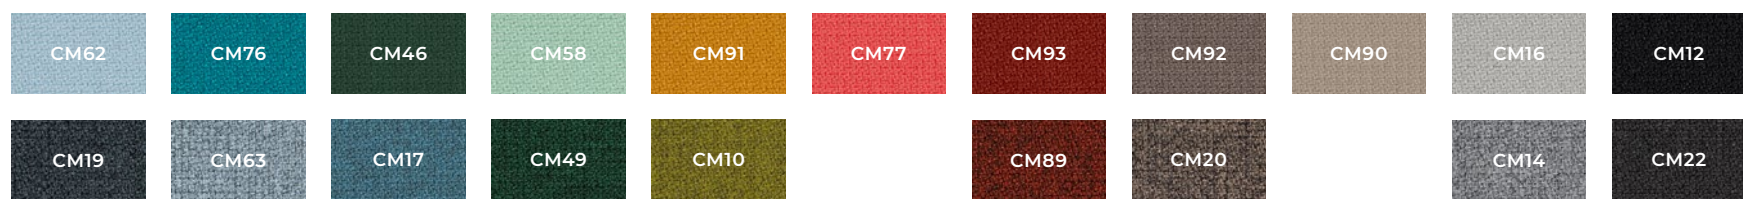

STRUCTURE				
White	0100	\$4,463	\$6,125	\$8,674
Bronze	0135			
Copper	0184	+ \$104	+ \$134	+ \$145
Titanium	0112			

UPHOLSTERY						
GROUP	UPHOLSTERY	OUTSIDE FABRIC	INSIDE FABRIC			
Group 1	Fabric Radio	AI--	AI--			
Group 2	Fabric Valencia	BV--	BV--			
	Fabric Step / Step Melange	CM--	CM--	+ \$145	+ \$200	+ \$252
	Fabric Cuneo	BC--	BC--			
Group 3	Fabric Synergy	FA--	FA--	+ \$623	+ \$860	+ \$1,087
	Fabric Miss	AM--	AM--			
Group 5	Leather Savana	GP--	GP--	+ \$1,206	+ \$1,670	+ \$2,107

Upholstered · two-colour combination

Fabric AI · Radio

Fabric BV · Valencia

Fabric CM · Step & Step Melange

Fabric BC · Cuneo

Fabric FA · Synergy

Fabric AM · Miss

Leather GP · Savana