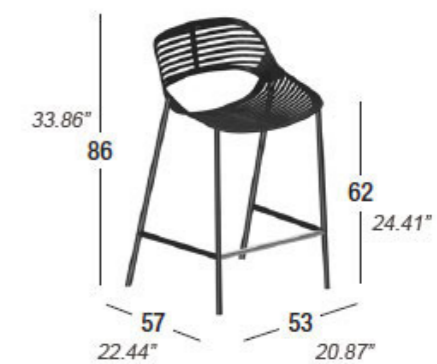

NIWA

Robby & Francesca Cantarutti

CHAIR AND STOOL

NIWA chair _ EASY table (cm 220 x 100 x 74 h)

NIWA stool _ EASY bar table (cm 140 x 70 x 110 h)

891

895

NIWA chair _ TONIK table top (cm 70 x 70)| ELICA base (cm 72h)