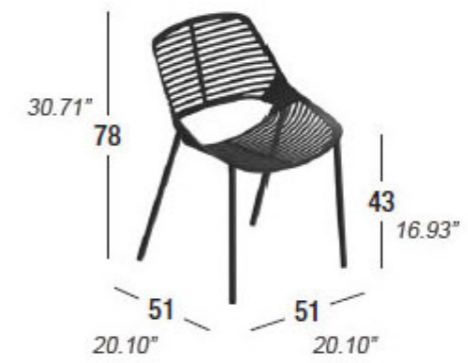

NIWA

Robby & Francesca Cantarutti

CHAIR AND STOOL

NIWA chair _ EASY table (cm 220 x 100 x 74 h)

NIWA stool _ EASY bar table (cm 140 x 70 x 110 h)

891

895

NIWA chair _ TONIK table top (cm 70 x 70)| ELICA base (cm 72h)