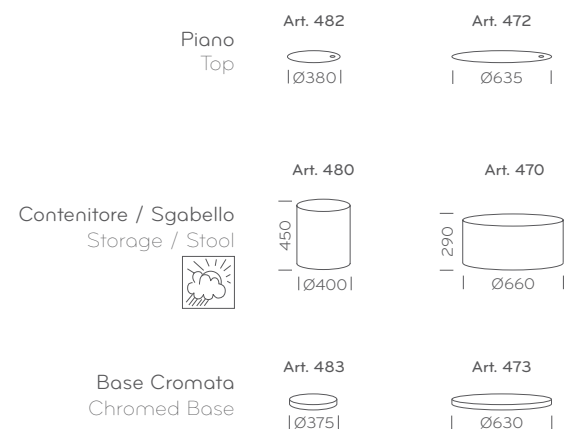

Wow

Design Claudio Dondoli and Marco Pocci

Art. 480 - 482 - 483 - 470 - 472 - 473

Wow pouf-sgabello in polietilene è disponibile in due dimensioni, Ø 400 mm (Art. 480) e Ø 660 mm (Art. 470). Lo sgabello può montare una base cromata, che lo rende 60 mm più alto. I colori disponibili sono bianco, nero, rosso, verde, ciclamino e giallo.

Wow polyethylene low stool is available in two different sizes, Ø 400 mm (Art. 480) and Ø 660 mm (Art. 470). Wow stool can be completed by a chromed base, so becoming 60 mm higher. Colours available: white, black, red, green, cyclamen and yellow.

Wow

Art. 480 - 482 - 470 - 472

Wow capovolto diventa tavolino-contenitore grazie all'appoggio di un piano in metacrilato bicolore (ad esclusione del rosso monocromatico).

Once upturned, Wow becomes a low table/storage thanks to a double face methacrylate top (excluding red monochromatic version).