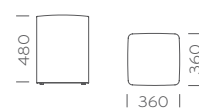

Wow

Design Pedrali R&D

Art. 320 - 321 - 322 - 323 - 324 - 325

Wow è un sistema di pouf dalle forme rotonde, quadrate o rettangolari che donano un tocco ironico e casual agli ambienti collettivi e domestici.

Disponibili in un'ampia scelta di tessuti e colori, presentano un'imbottitura in schiumato poliuretano ignifugo.

Wow is a system of poufs - round, square and rectangular - which give a casual and ironic touch to contract and domestic environments. Available in a wide range of fabrics and colors, the upholstery is made of fire-retardant injected polyurethane foam.

Art. 320