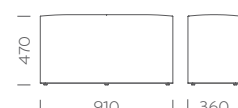

Wow

Design Pedrali R&D

Art. 320 - 321 - 322 - 323 - 324 - 325

Wow è un sistema di pouf dalle forme rotonde, quadrate o rettangolari che donano un tocco ironico e casual agli ambienti collettivi e domestici.

Disponibili in un'ampia scelta di tessuti e colori, presentano un'imbottitura in schiumato poliuretano ignifugo.

Wow is a system of poufs - round, square and rectangular - which give a casual and ironic touch to contract and domestic environments. Available in a wide range of fabrics and colors, the upholstery is made of fire-retardant injected polyurethane foam.

Art. 321