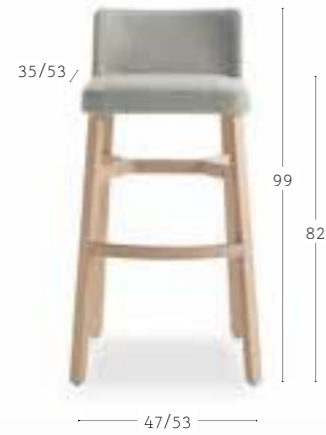

CROISSANT 577		
6,5 kg	0,29 m³	1 pz